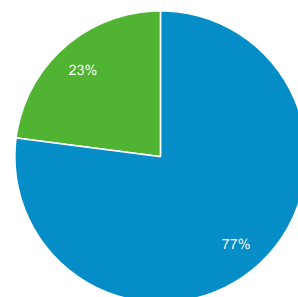

207

ページビュー数

699

ページ/セッション

2.86

平均セッション時間

00:01:33

直帰率

62.30%

新規セッション率

77.05%

■ New Visitor ■ Returning Visitor

言語

言語	セッション	セッション (%)
1. ja-jp	86	35.25%
2. ja	69	28.28%
3. (not set)	32	13.11%
4. en-us	12	4.92%
5. pt-br	12	4.92%
6. en	8	3.28%
7. es	6	2.46%
8. it-it	4	1.64%
9. es-es	3	1.23%
10. pt-pt	3	1.23%