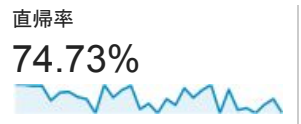

2016/01/01 - 2016/01/31

ユーザー サマリー

すべてのセッション
100.00%

サマリー

■ New Visitor ■ Returning Visitor

言語

| 言語 | セッション | セッション (%) |
|--------------|-------|-----------|
| 1. (not set) | 263 | 56.32% |
| 2. ja-jp | 107 | 22.91% |
| 3. ja | 78 | 16.70% |
| 4. en-us | 10 | 2.14% |
| 5. pt-br | 4 | 0.86% |
| 6. it-it | 2 | 0.43% |
| 7. es-co | 1 | 0.21% |
| 8. es-ve | 1 | 0.21% |
| 9. pt-pt | 1 | 0.21% |