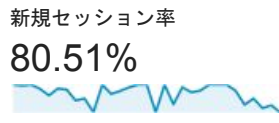

2016/01/01 - 2016/01/31

ユーザー サマリー

すべてのセッション
100.00%

サマリー

■ New Visitor ■ Returning Visitor

言語

| 言語 | セッション | セッション (%) |
|--------------|-------|-----------|
| 1. (not set) | 263 | 56.32% |
| 2. ja-jp | 107 | 22.91% |
| 3. ja | 78 | 16.70% |
| 4. en-us | 10 | 2.14% |
| 5. pt-br | 4 | 0.86% |
| 6. it-it | 2 | 0.43% |
| 7. es-co | 1 | 0.21% |
| 8. es-ve | 1 | 0.21% |
| 9. pt-pt | 1 | 0.21% |