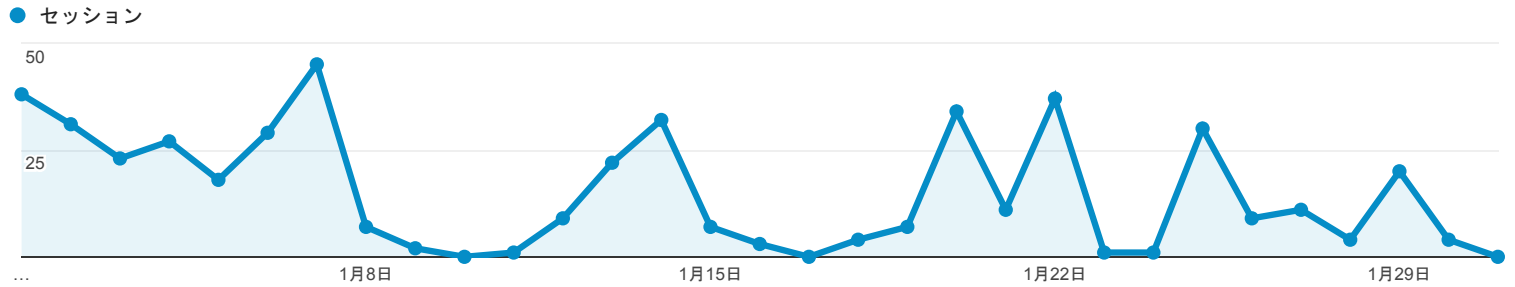

2016/01/01 - 2016/01/31

ユーザー サマリー

すべてのセッション
100.00%

サマリー

■ New Visitor ■ Returning Visitor

言語

| 言語 | セッション | セッション (%) |
|--------------|-------|-----------|
| 1. (not set) | 263 | 56.32% |
| 2. ja-jp | 107 | 22.91% |
| 3. ja | 78 | 16.70% |
| 4. en-us | 10 | 2.14% |
| 5. pt-br | 4 | 0.86% |
| 6. it-it | 2 | 0.43% |
| 7. es-co | 1 | 0.21% |
| 8. es-ve | 1 | 0.21% |
| 9. pt-pt | 1 | 0.21% |