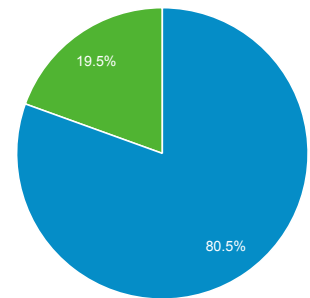

2016/01/01 - 2016/01/31

ユーザー サマリー

すべてのセッション
100.00%

サマリー

■ New Visitor ■ Returning Visitor

言語

| 言語 | セッション | セッション (%) |
|--------------|-------|-----------|
| 1. (not set) | 263 | 56.32% |
| 2. ja-jp | 107 | 22.91% |
| 3. ja | 78 | 16.70% |
| 4. en-us | 10 | 2.14% |
| 5. pt-br | 4 | 0.86% |
| 6. it-it | 2 | 0.43% |
| 7. es-co | 1 | 0.21% |
| 8. es-ve | 1 | 0.21% |
| 9. pt-pt | 1 | 0.21% |