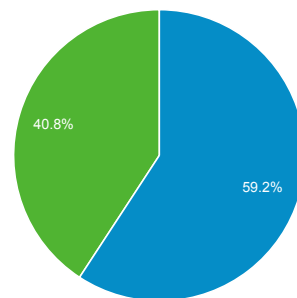

ユーザー サマリー

2016/02/01 - 2016/02/29

すべてのユーザー
100.00% セッション

サマリー

● セッション

セッション

206

ユーザー

147

ページビュー数

803

ページ/セッション

3.90

平均セッション時間

00:02:35

直帰率

42.23%

新規セッション率

59.22%

■ New Visitor ■ Returning Visitor

言語

言語	セッション	セッション (%)
1. ja-jp	152	73.79%
2. ja	52	25.24%
3. (not set)	2	0.97%