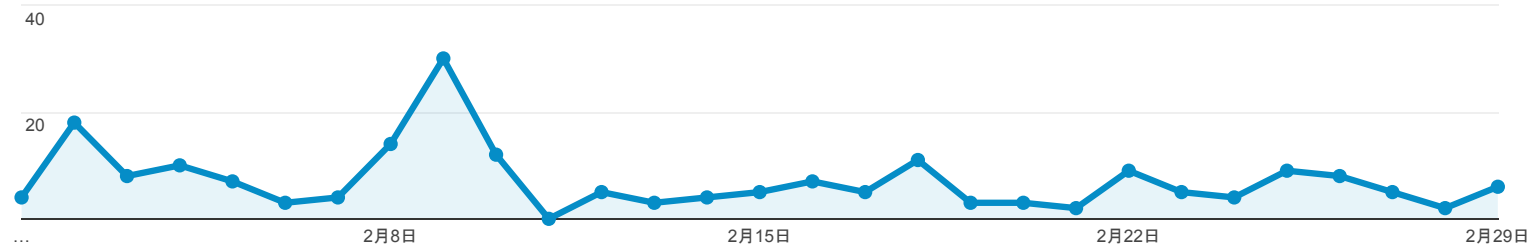

ユーザー サマリー

2016/02/01 - 2016/02/29

すべてのユーザー
100.00% セッション

サマリー

● セッション

セッション

206

ユーザー

147

ページビュー数

803

ページ/セッション

3.90

平均セッション時間

00:02:35

直帰率

42.23%

新規セッション率

59.22%

■ New Visitor ■ Returning Visitor

言語

言語	セッション	セッション (%)
1. ja-jp	152	73.79%
2. ja	52	25.24%
3. (not set)	2	0.97%