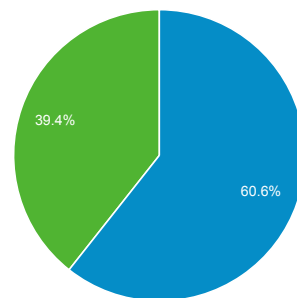

## サマリー

● セッション

セッション

221

ユーザー

160

ページビュー数

724

ページ/セッション

3.28

平均セッション時間

00:02:19

直帰率

50.23%

新規セッション率

60.63%

## 言語

言語	セッション	セッション (%)
1. ja-jp	120	54.30%
2. ja	83	37.56%
3. (not set)	6	2.71%
4. en	6	2.71%
5. en-us	6	2.71%