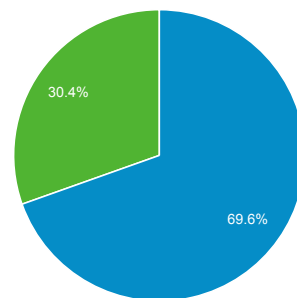

281

ページビュー数

1,147

ページ/セッション

3.12

平均セッション時間

00:02:13

直帰率

53.53%

新規セッション率

69.57%

■ New Visitor ■ Returning Visitor

言語

言語	セッション	セッション (%)
1. ja-jp	166	45.11%
2. ja	109	29.62%
3. (not set)	76	20.65%
4. en-us	9	2.45%
5. en	7	1.90%
6. c	1	0.27%