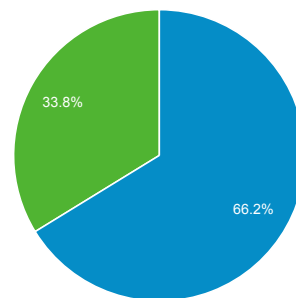

ユーザー サマリー

2016/06/01 - 2016/06/30

すべてのユーザー
100.00% セッション

サマリー

● セッション

セッション

234

ユーザー

184

ページビュー数

672

ページ/セッション

2.87

平均セッション時間

00:01:44

直帰率

55.13%

新規セッション率

66.24%

■ New Visitor ■ Returning Visitor

言語

| 言語 | セッション | セッション (%) |
|----------|-------|-----------|
| 1. ja-jp | 155 | 66.24% |
| 2. ja | 76 | 32.48% |
| 3. en-us | 2 | 0.85% |
| 4. ru | 1 | 0.43% |