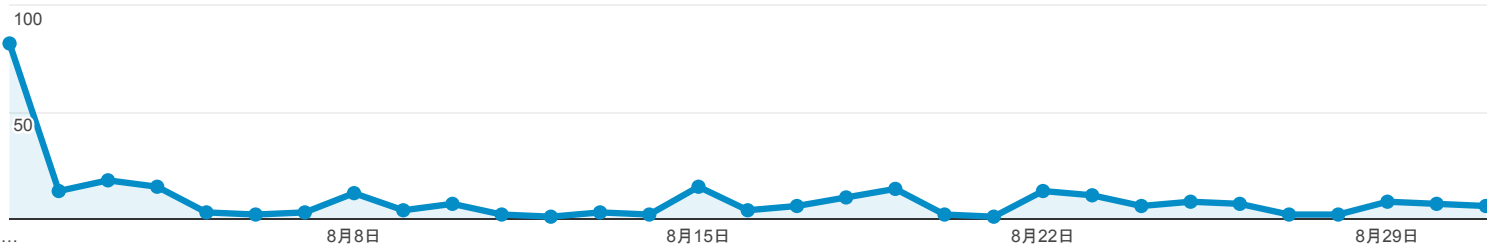

# ユーザー サマリー

2016/08/01 - 2016/08/31

すべてのユーザー  
100.00% セッション

## サマリー

● セッション

セッション

289

ユーザー

241

ページビュー数

703

ページ/セッション

2.43

平均セッション時間

00:01:17

直帰率

64.01%

新規セッション率

77.51%