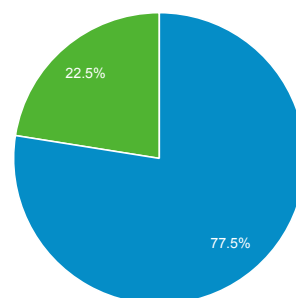

## サマリー

● セッション

セッション

289

ユーザー

241

ページビュー数

703

ページ/セッション

2.43

平均セッション時間

00:01:17

直帰率

64.01%

新規セッション率

77.51%

## 言語

言語	セッション	セッション (%)
1. ja-jp	112	38.75%
2. (not set)	78	26.99%
3. ja	75	25.95%
4. en	22	7.61%
5. en-us	2	0.69%