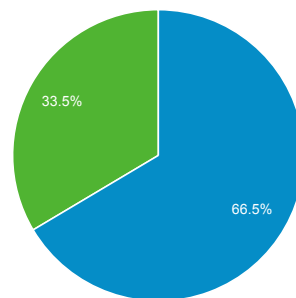

ユーザー サマリー

2016/09/01 - 2016/09/30

すべてのユーザー
100.00% セッション

サマリー

● セッション

セッション

161

ユーザー

124

ページビュー数

524

■ New Visitor ■ Returning Visitor

ページ/セッション

3.25

平均セッション時間

00:02:03

直帰率

50.93%

新規セッション率

66.46%

言語

言語	セッション	セッション (%)
1. ja-jp	99	61.49%
2. ja	59	36.65%
3. c	3	1.86%