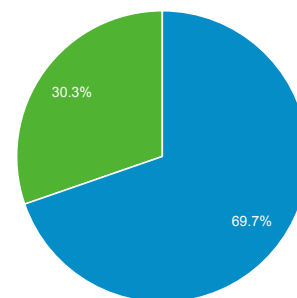

ページ/セッション

平均セッション時間

直帰率

新規セッション率

New Visitor Returning Visitor

言語

言語	セッション	セッション (%)
1. ja-jp	106	64.24%
2. ja	50	30.30%
3. en-us	4	2.42%
4. pt-br	2	1.21%
5. pt-pt	1	0.61%
6. ru-ru	1	0.61%
7. zh-cn	1	0.61%