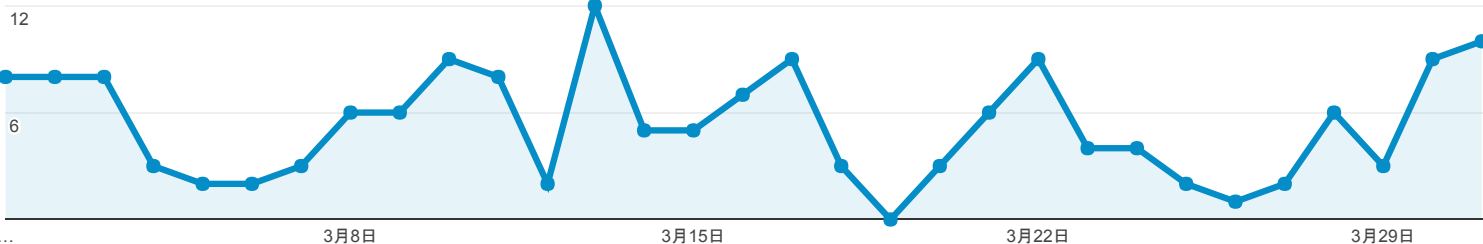

2017/03/01 - 2017/03/31

ユーザー サマリー

すべてのユーザー
 100.00% セッション

サマリー

セッション

セッション

ユーザー

ページビュー数

ページ/セッション

平均セッション時間

直帰率

新規セッション率

New Visitor Returning Visitor

言語

言語	セッション	セッション (%)
1. ja-jp	106	64.24%
2. ja	50	30.30%
3. en-us	4	2.42%
4. pt-br	2	1.21%
5. pt-pt	1	0.61%
6. ru-ru	1	0.61%
7. zh-cn	1	0.61%