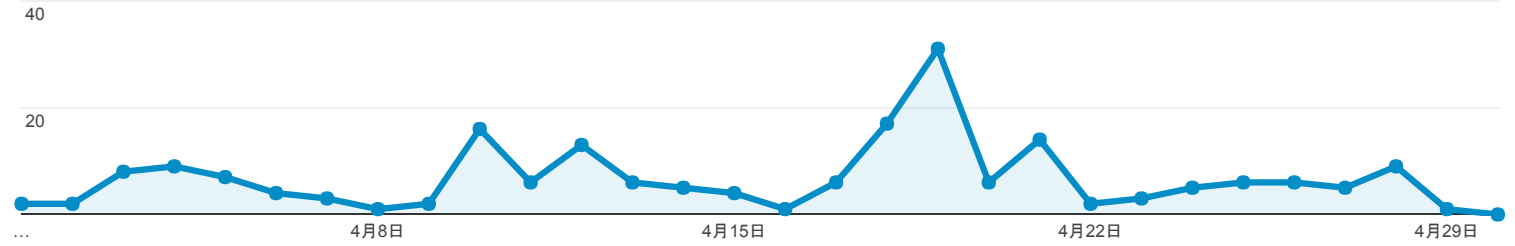

2017/04/01 - 2017/04/30

ユーザー サマリー

すべてのユーザー
 100.00% セッション

サマリー

セッション

セッション

200

ユーザー

167

ページビュー数

481

ページ/セッション

2.40

平均セッション時間

00:02:20

直帰率

59.50%

新規セッション率

73.50%

New Visitor Returning Visitor

言語

言語	セッション	セッション (%)
1. ja-jp	116	58.00%
2. ja	47	23.50%
3. en-gb	27	13.50%
4. pt-br	6	3.00%
5. it-it	2	1.00%
6. en-us	1	0.50%
7. zh-tw	1	0.50%