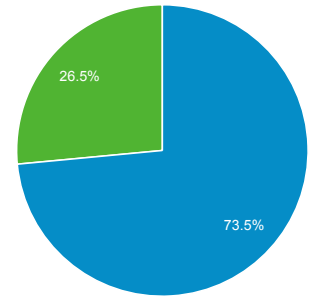

59.50%

新規セッション率

73.50%

New Visitor Returning Visitor

言語

言語	セッション	セッション (%)
1. ja-jp	116	58.00%
2. ja	47	23.50%
3. en-gb	27	13.50%
4. pt-br	6	3.00%
5. it-it	2	1.00%
6. en-us	1	0.50%
7. zh-tw	1	0.50%