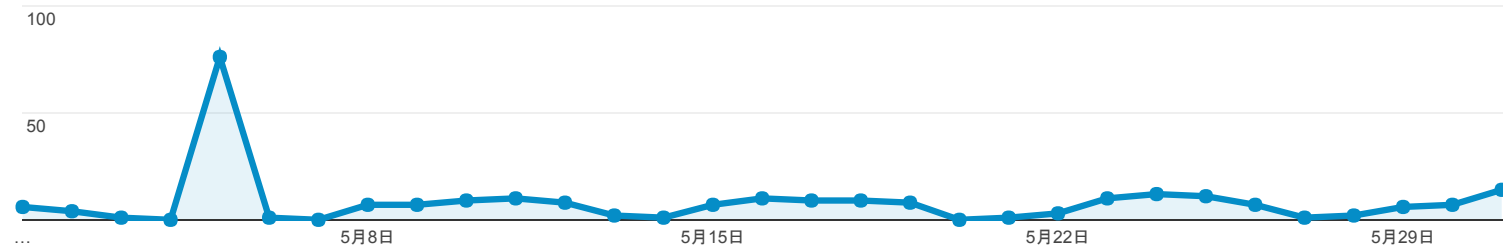

2017/05/01 - 2017/05/31

ユーザー サマリー

すべてのユーザー
 100.00% セッション

サマリー

セッション

セッション

249

ユーザー

217

ページビュー数

614

ページ/セッション

2.47

平均セッション時間

00:01:02

直帰率

66.27%

新規セッション率

76.71%

New Visitor Returning Visitor

言語

言語	セッション	セッション (%)
1. ja-jp	125	50.20%
2. en-us	76	30.52%
3. ja	36	14.46%
4. (not set)	12	4.82%