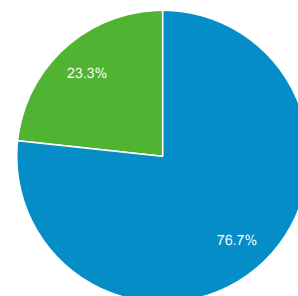

66.27%

新規セッション率

76.71%

New Visitor Returning Visitor

言語

言語	セッション	セッション (%)
1. ja-jp	125	50.20%
2. en-us	76	30.52%
3. ja	36	14.46%
4. (not set)	12	4.82%