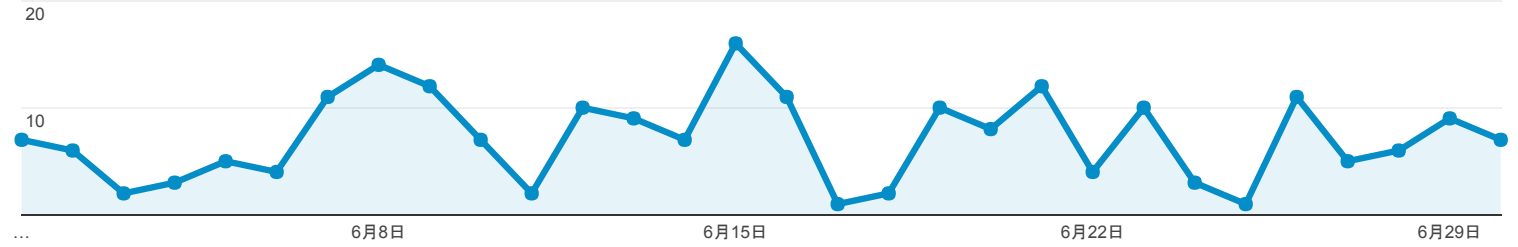

2017/06/01 - 2017/06/30

ユーザー サマリー

すべてのユーザー
100.00% セッション

サマリー

セッション