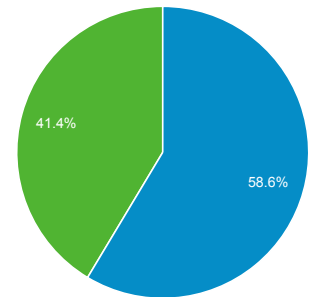

#### 直帰率

50.70%

#### 新規セッション率

58.60%

■ New Visitor ■ Returning Visitor

#### 言語

言語	セッション	セッション (%)
1. ja-jp	148	68.84%
2. ja	64	29.77%
3. en-us	2	0.93%
4. zh-tw	1	0.47%