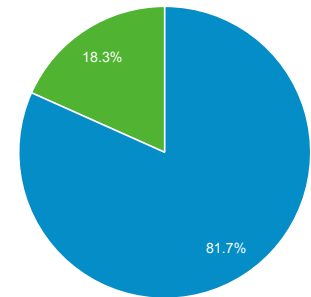

186

ページビュー数

563

ページ/セッション

2.64

平均セッション時間

00:01:43

直帰率

63.85%

新規セッション率

81.69%

New Visitor Returning Visitor

言語	セッション	セッション (%)
1. ja-jp	122	57.28%
2. ja	44	20.66%
3. en-us	34	15.96%
4. pt-br	7	3.29%
5. it-it	2	0.94%
6. bg-bg	1	0.47%
7. c	1	0.47%
8. en-gb	1	0.47%
9. es-ar	1	0.47%