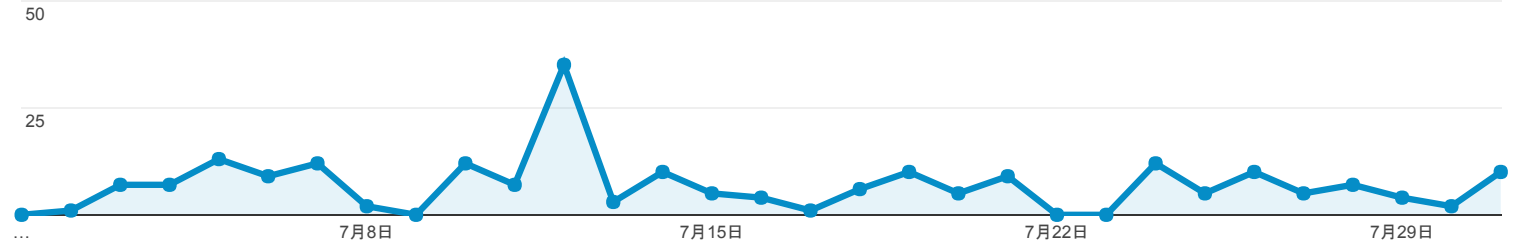

2017/07/01 - 2017/07/31

ユーザー サマリー

すべてのユーザー
 100.00% セッション

サマリー

セッション

セッション

213

ユーザー

186

ページビュー数

563

ページ/セッション

2.64

平均セッション時間

00:01:43

直帰率

63.85%

新規セッション率

81.69%

New Visitor Returning Visitor

言語	セッション	セッション (%)
1. ja-jp	122	57.28%
2. ja	44	20.66%
3. en-us	34	15.96%
4. pt-br	7	3.29%
5. it-it	2	0.94%
6. bg-bg	1	0.47%
7. c	1	0.47%
8. en-gb	1	0.47%
9. es-ar	1	0.47%