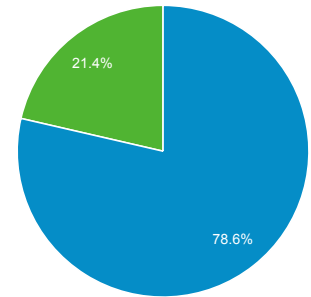

ページビュー数

468

ページ/セッション

2.50

平均セッション時間

00:01:45

直帰率

67.91%

新規セッション率

78.61%

New Visitor Returning Visitor

言語

言語	セッション	セッション (%)
1. ja-jp	104	55.61%
2. ja	47	25.13%
3. en-gb	27	14.44%
4. en-us	8	4.28%
5. zh-tw	1	0.53%