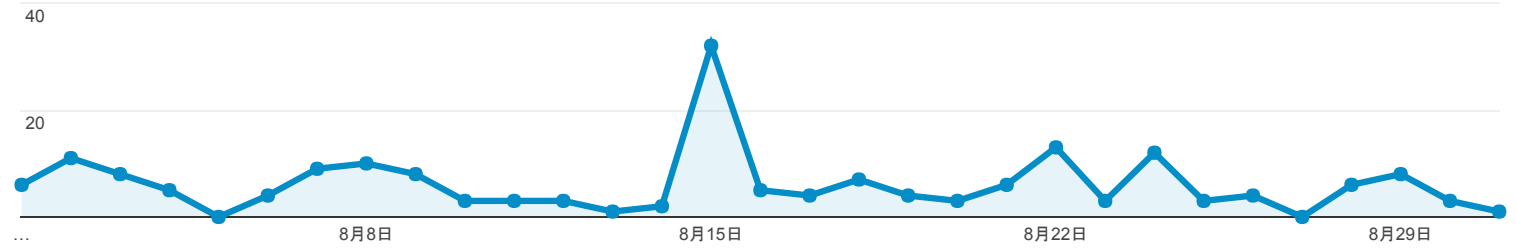

2017/08/01 - 2017/08/31

すべてのユーザー
 100.00% セッション

サマリー

セッション

セッション

187

ユーザー

166

ページビュー数

468

ページ/セッション

2.50

平均セッション時間

00:01:45

直帰率

67.91%

新規セッション率

78.61%

New Visitor Returning Visitor

言語

言語	セッション	セッション (%)
1. ja-jp	104	55.61%
2. ja	47	25.13%
3. en-gb	27	14.44%
4. en-us	8	4.28%
5. zh-tw	1	0.53%