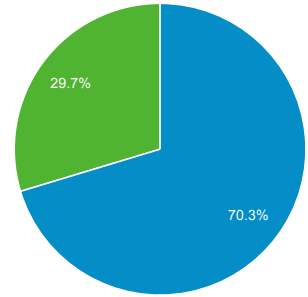

2017/09/01 - 2017/09/30

ユーザー サマリー

すべてのユーザー
 100.00% セッション

サマリー

セッション
182

ページ/セッション
2.40

新規セッション率
70.33%

ユーザー
149

平均セッション時間
00:01:47

ページビュー数
436

直帰率
58.79%

■ New Visitor ■ Returning Visitor

言語	セッション	セッション (%)
1. ja-jp	113	62.09%
2. ja	66	36.26%
3. en-us	2	1.10%
4. es-ar	1	0.55%