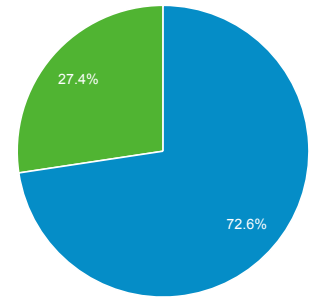

ページビュー数

405

ページ/セッション

2.41

平均セッション時間

00:01:14

直帰率

55.36%

新規セッション率

72.62%

New Visitor Returning Visitor

言語

言語	セッション	セッション (%)
1. ja-jp	105	62.50%
2. ja	50	29.76%
3. (not set)	10	5.95%
4. en-us	3	1.79%