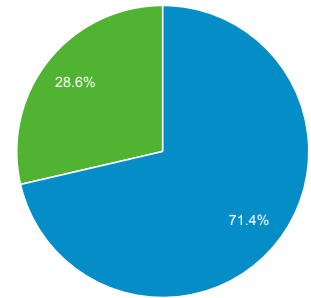

ページ/セッション

平均セッション時間

直帰率

新規セッション率

New Visitor Returning Visitor

言語

1. [ja-jp](#)
2. [ja](#)
3. [\(not set\)](#)
4. [en-us](#)

セッション セッション (%)

言語	セッション	セッション (%)
1. ja-jp	126	49.41%
2. ja	91	35.69%
3. (not set)	26	10.20%
4. en-us	12	4.71%