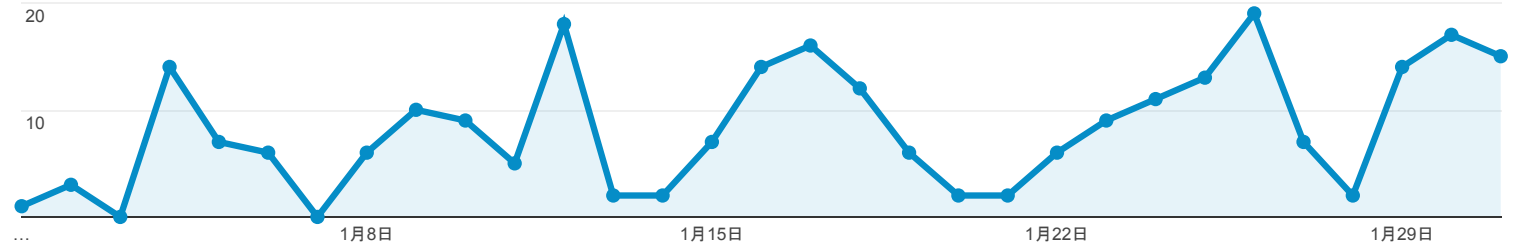

ユーザー サマリー

2018/01/01 - 2018/01/31

すべてのユーザー
 100.00% セッション

サマリー

セッション

セッション

ユーザー

ページビュー数

ページ/セッション

平均セッション時間

直帰率

新規セッション率

New Visitor Returning Visitor

言語

1. [ja-jp](#)
2. [ja](#)
3. [\(not set\)](#)
4. [en-us](#)

セッション セッション (%)