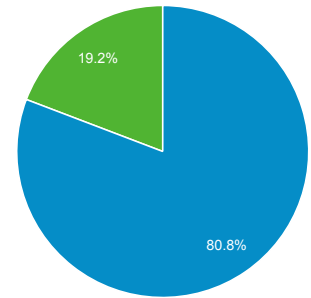

2018/02/01 - 2018/02/28

すべてのユーザー
 100.00% ユーザー

サマリー

ユーザー 143	新規ユーザー 122	セッション 175
ユーザーあたりのセッション数 1.22	ページビュー数 470	ページ/セッション 2.69
平均セッション時間 00:01:20	直帰率 66.86%	

■ New Visitor ■ Returning Visitor

言語	ユーザー	ユーザー (%)
1. ja-jp	82	57.34%
2. ja	38	26.57%
3. en-us	22	15.38%
4. (not set)	1	0.70%