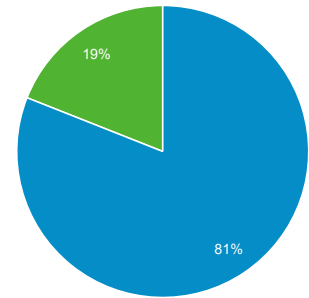

ユーザー サマリー

2018/03/01 - 2018/03/31

すべてのユーザー
 100.00% ユーザー

サマリー

■ New Visitor ■ Returning Visitor

言語	ユーザー	ユーザー (%)
1. ja-jp	61	63.54%
2. ja	34	35.42%
3. en-us	1	1.04%