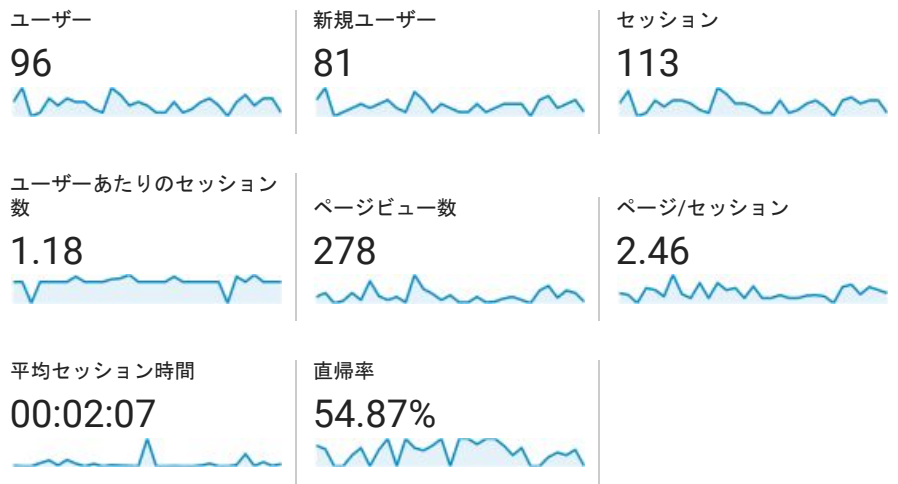

ユーザー サマリー

2018/03/01 - 2018/03/31

すべてのユーザー
 100.00% ユーザー

サマリー

■ New Visitor ■ Returning Visitor

言語	ユーザー	ユーザー (%)
1. ja-jp	61	63.54%
2. ja	34	35.42%
3. en-us	1	1.04%