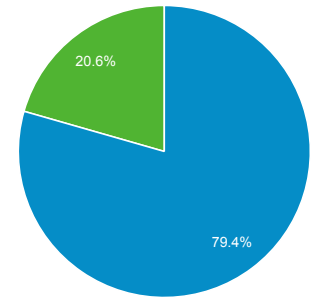

ユーザー サマリー

2018/04/01 - 2018/04/30

すべてのユーザー
 100.00% ユーザー

サマリー

■ New Visitor ■ Returning Visitor

言語	ユーザー	ユーザー (%)
1. ja-jp	67	65.05%
2. ja	31	30.10%
3. en-us	5	4.85%