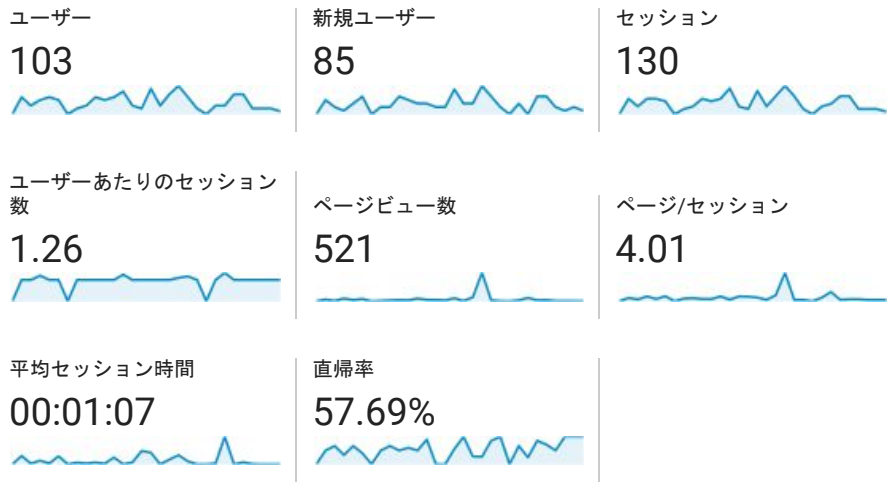

ユーザー サマリー

2018/04/01 - 2018/04/30

すべてのユーザー
 100.00% ユーザー

サマリー

■ New Visitor ■ Returning Visitor

言語	ユーザー	ユーザー (%)
1. ja-jp	67	65.05%
2. ja	31	30.10%
3. en-us	5	4.85%