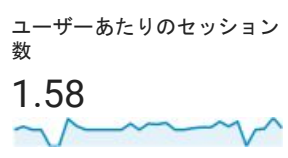

2018/05/01 - 2018/05/31

ユーザー サマリー

すべてのユーザー  
 100.00% ユーザー

サマリー

■ New Visitor ■ Returning Visitor

言語	ユーザー	ユーザー (%)
1. ja-jp	102	65.81%
2. ja	48	30.97%
3. en-us	5	3.23%