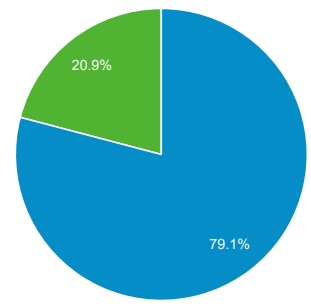

2018/05/01 - 2018/05/31

ユーザー サマリー

すべてのユーザー  
 100.00% ユーザー

サマリー

■ New Visitor ■ Returning Visitor

言語	ユーザー	ユーザー (%)
1. ja-jp	102	65.81%
2. ja	48	30.97%
3. en-us	5	3.23%