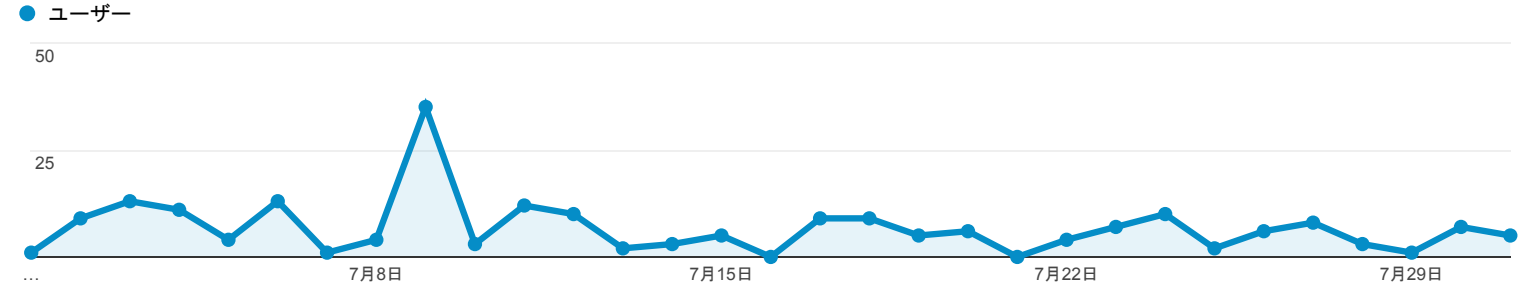

2018/07/01 - 2018/07/31

ユーザー サマリー

すべてのユーザー  
 100.00% ユーザー

サマリー

ユーザー <b>174</b>	新規ユーザー <b>153</b>	セッション <b>227</b>
ユーザーあたりのセッション数 <b>1.30</b>	ページビュー数 <b>700</b>	ページ/セッション <b>3.08</b>
平均セッション時間 <b>00:02:04</b>	直帰率 <b>54.19%</b>	