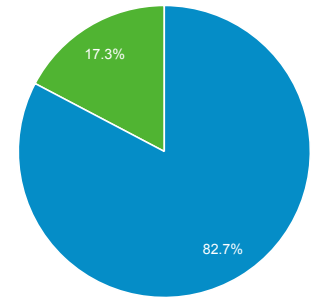

2018/07/01 - 2018/07/31

ユーザー サマリー

すべてのユーザー  
 100.00% ユーザー

サマリー

ユーザー <b>174</b>	新規ユーザー <b>153</b>	セッション <b>227</b>
ユーザーあたりのセッション数 <b>1.30</b>	ページビュー数 <b>700</b>	ページ/セッション <b>3.08</b>
平均セッション時間 <b>00:02:04</b>	直帰率 <b>54.19%</b>	

■ New Visitor ■ Returning Visitor

言語	ユーザー	ユーザー (%)
1. ja-jp	87	50.00%
2. en-us	45	25.86%
3. ja	42	24.14%