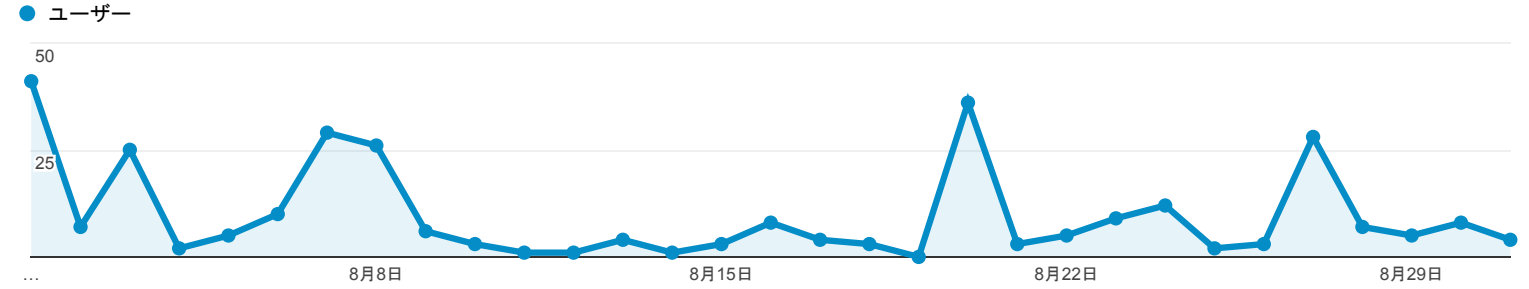

2018/08/01 - 2018/08/31

ユーザー サマリー

すべてのユーザー
 100.00% ユーザー

サマリー

ユーザー 271	新規ユーザー 252	セッション 317
ユーザーあたりのセッション数 1.17	ページビュー数 712	ページ/セッション 2.25
平均セッション時間 00:02:03	直帰率 52.68%	

■ New Visitor ■ Returning Visitor

言語	ユーザー	ユーザー (%)
1. fr	138	50.92%
2. ja-jp	61	22.51%
3. ja	44	16.24%
4. en-us	28	10.33%