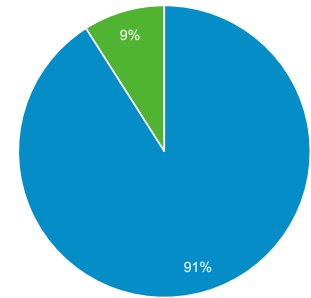

2018/08/01 - 2018/08/31

ユーザー サマリー

すべてのユーザー
 100.00% ユーザー

サマリー

ユーザー 271	新規ユーザー 252	セッション 317
ユーザーあたりのセッション数 1.17	ページビュー数 712	ページ/セッション 2.25
平均セッション時間 00:02:03	直帰率 52.68%	

■ New Visitor ■ Returning Visitor

言語	ユーザー	ユーザー (%)
1. fr	138	50.92%
2. ja-jp	61	22.51%
3. ja	44	16.24%
4. en-us	28	10.33%