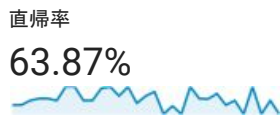

2018/10/01 - 2018/10/31

ユーザー サマリー

すべてのユーザー
100.00% ユーザー

サマリー

■ New Visitor ■ Returning Visitor

言語	ユーザー	ユーザー (%)
1. ja-jp	70	43.48%
2. en-us	61	37.89%
3. ja	29	18.01%
4. en-gb	1	0.62%