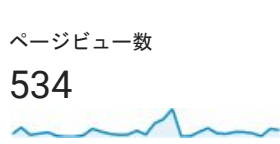

2018/10/01 - 2018/10/31

ユーザー サマリー

すべてのユーザー
100.00% ユーザー

サマリー

■ New Visitor ■ Returning Visitor

言語	ユーザー	ユーザー (%)
1. ja-jp	70	43.48%
2. en-us	61	37.89%
3. ja	29	18.01%
4. en-gb	1	0.62%