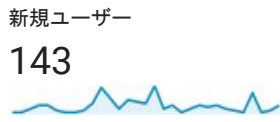

2018/10/01 - 2018/10/31

ユーザー サマリー

すべてのユーザー
100.00% ユーザー

サマリー

■ New Visitor ■ Returning Visitor

言語	ユーザー	ユーザー (%)
1. ja-jp	70	43.48%
2. en-us	61	37.89%
3. ja	29	18.01%
4. en-gb	1	0.62%