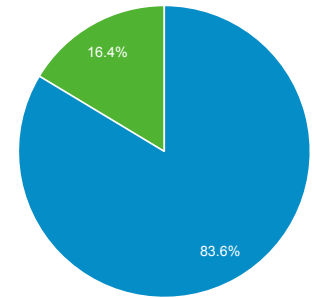

2018/10/01 - 2018/10/31

ユーザー サマリー

すべてのユーザー
100.00% ユーザー

サマリー

■ New Visitor ■ Returning Visitor

言語	ユーザー	ユーザー (%)
1. ja-jp	70	43.48%
2. en-us	61	37.89%
3. ja	29	18.01%
4. en-gb	1	0.62%