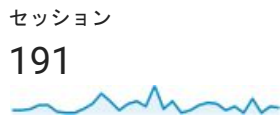

2018/10/01 - 2018/10/31

ユーザー サマリー

すべてのユーザー
100.00% ユーザー

サマリー

■ New Visitor ■ Returning Visitor

言語	ユーザー	ユーザー (%)
1. ja-jp	70	43.48%
2. en-us	61	37.89%
3. ja	29	18.01%
4. en-gb	1	0.62%