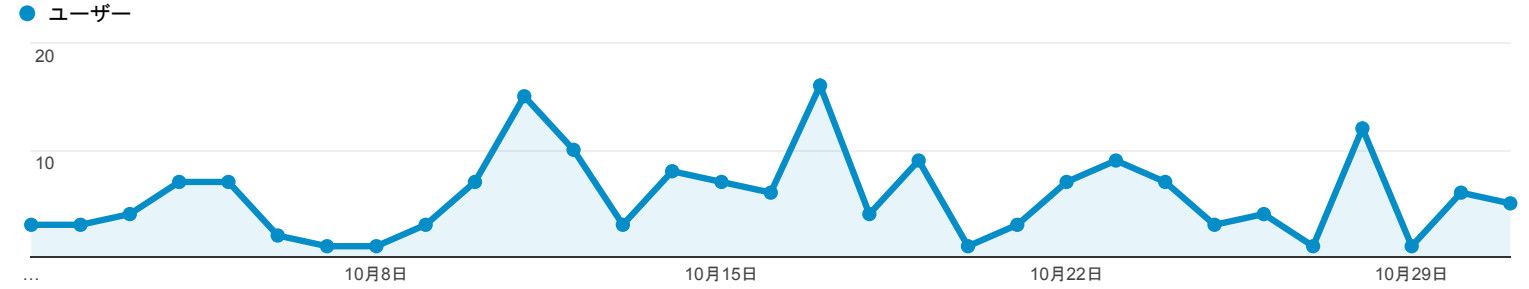

2018/10/01 - 2018/10/31

ユーザー サマリー

すべてのユーザー
100.00% ユーザー

サマリー

■ New Visitor ■ Returning Visitor

言語	ユーザー	ユーザー (%)
1. ja-jp	70	43.48%
2. en-us	61	37.89%
3. ja	29	18.01%
4. en-gb	1	0.62%