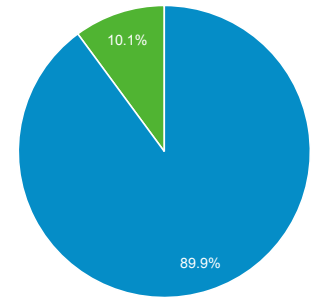

2018/11/01 - 2018/11/30

ユーザー サマリー

すべてのユーザー
100.00% ユーザー

サマリー

■ New Visitor ■ Returning Visitor

言語	ユーザー	ユーザー (%)
1. en-us	70	36.65%
2. ja-jp	68	35.60%
3. ja	21	10.99%
4. pt-br	18	9.42%
5. it-it	4	2.09%
6. pt-pt	3	1.57%
7. c	1	0.52%
8. en-in	1	0.52%
9. en-my	1	0.52%
10. en-za	1	0.52%