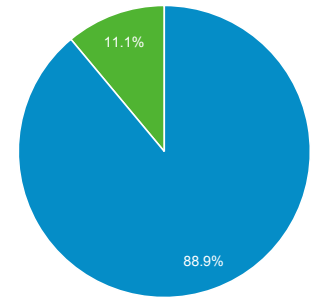

2018/12/01 - 2018/12/31

ユーザー サマリー

すべてのユーザー
100.00% ユーザー

サマリー

<p>ユーザー</p> <p>186</p>	<p>新規ユーザー</p> <p>169</p>	<p>セッション</p> <p>203</p>
<p>ユーザーあたりのセッション数</p> <p>1.09</p>	<p>ページビュー数</p> <p>395</p>	<p>ページ/セッション</p> <p>1.95</p>
<p>平均セッション時間</p> <p>00:01:21</p>	<p>直帰率</p> <p>66.50%</p>	

■ New Visitor ■ Returning Visitor

言語	ユーザー	ユーザー (%)
1. ja-jp	62	33.33%
2. en-us	58	31.18%
3. ja	31	16.67%
4. pt-br	21	11.29%
5. c	4	2.15%
6. it-it	4	2.15%
7. en-au	2	1.08%
8. en-gb	1	0.54%
9. en-in	1	0.54%
10. es-mx	1	0.54%