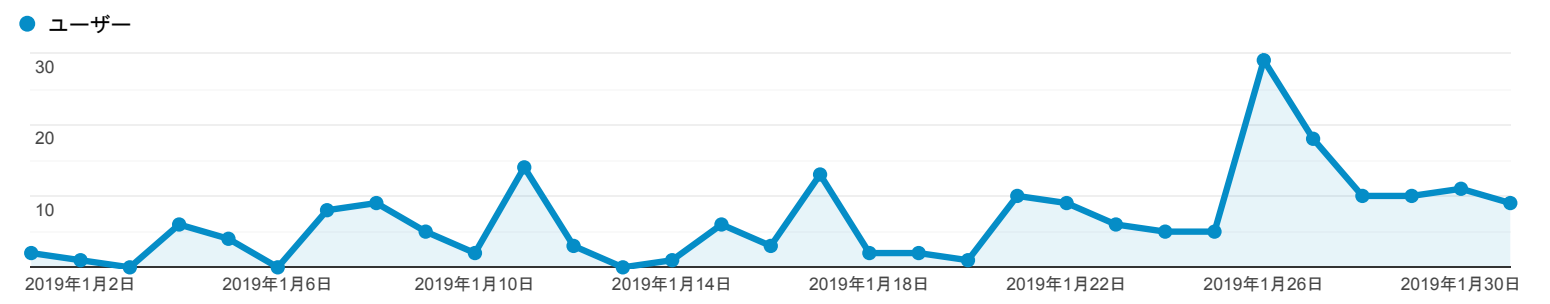

ユーザー サマリー

すべてのユーザー  
100.00% ユーザー

2019/01/01 - 2019/01/31

サマリー

<p>ユーザー</p> <p>179</p>	<p>新規ユーザー</p> <p>164</p>	<p>セッション</p> <p>214</p>
<p>ユーザーあたりのセッション数</p> <p>1.20</p>	<p>ページビュー数</p> <p>540</p>	<p>ページ/セッション</p> <p>2.52</p>
<p>平均セッション時間</p> <p>00:01:40</p>	<p>直帰率</p> <p>59.81%</p>	