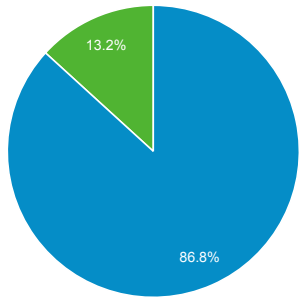

ユーザー サマリー

すべてのユーザー  
100.00% ユーザー

2019/01/01 - 2019/01/31

サマリー

<p>ユーザー</p> <p>179</p>	<p>新規ユーザー</p> <p>164</p>	<p>セッション</p> <p>214</p>
<p>ユーザーあたりのセッション数</p> <p>1.20</p>	<p>ページビュー数</p> <p>540</p>	<p>ページ/セッション</p> <p>2.52</p>
<p>平均セッション時間</p> <p>00:01:40</p>	<p>直帰率</p> <p>59.81%</p>	

■ New Visitor ■ Returning Visitor

言語	ユーザー	ユーザー (%)
1. ja-jp	79	43.89%
2. en-us	62	34.44%
3. ja	38	21.11%
4. zh-tw	1	0.56%