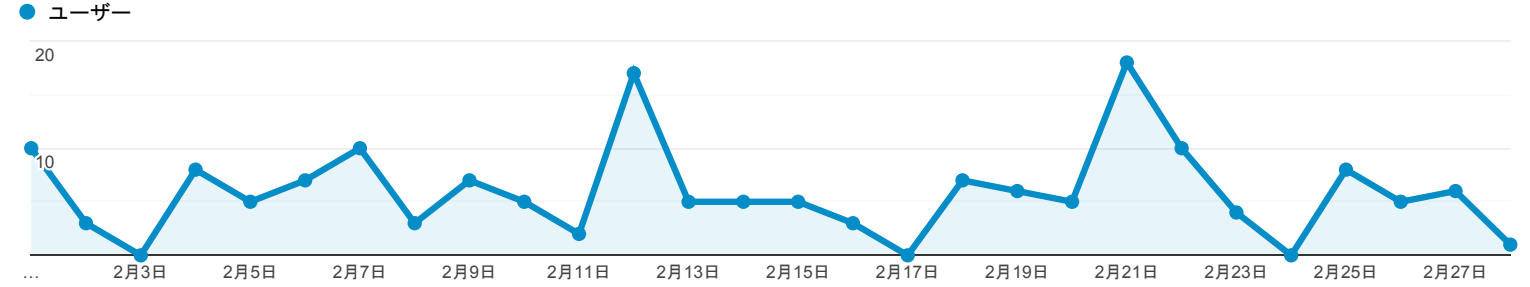

2019/02/01 - 2019/02/28

ユーザー サマリー

すべてのユーザー
100.00% ユーザー

サマリー

ユーザー 149	新規ユーザー 128	セッション 171
ユーザーあたりのセッション数 1.15	ページビュー数 450	ページ/セッション 2.63
平均セッション時間 00:01:45	直帰率 50.88%	

言語	ユーザー	ユーザー (%)
1. ja-jp	88	59.06%
2. ja	36	24.16%
3. en-us	24	16.11%
4. it-it	1	0.67%