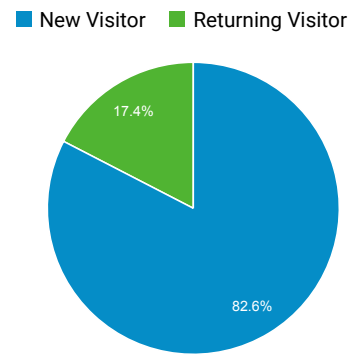

2019/02/01 - 2019/02/28

ユーザー サマリー

すべてのユーザー
100.00% ユーザー

サマリー

ユーザー 149	新規ユーザー 128	セッション 171
ユーザーあたりのセッション数 1.15	ページビュー数 450	ページ/セッション 2.63
平均セッション時間 00:01:45	直帰率 50.88%	

言語	ユーザー	ユーザー (%)
1. ja-jp	88	59.06%
2. ja	36	24.16%
3. en-us	24	16.11%
4. it-it	1	0.67%