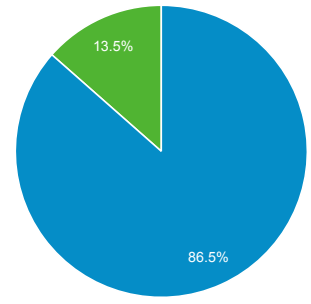

ユーザー サマリー

2019/03/01 - 2019/03/31

すべてのユーザー  
100.00% ユーザー

サマリー

<p>ユーザー</p> <p>156</p>	<p>新規ユーザー</p> <p>141</p>	<p>セッション</p> <p>186</p>
<p>ユーザーあたりのセッション数</p> <p>1.19</p>	<p>ページビュー数</p> <p>513</p>	<p>ページ/セッション</p> <p>2.76</p>
<p>平均セッション時間</p> <p>00:01:33</p>	<p>直帰率</p> <p>61.83%</p>	

■ New Visitor ■ Returning Visitor

言語	ユーザー	ユーザー (%)
1. ja-jp	69	44.23%
2. ja	47	30.13%
3. en-us	37	23.72%
4. pt-br	1	0.64%
5. pt-pt	1	0.64%
6. zh-cn	1	0.64%