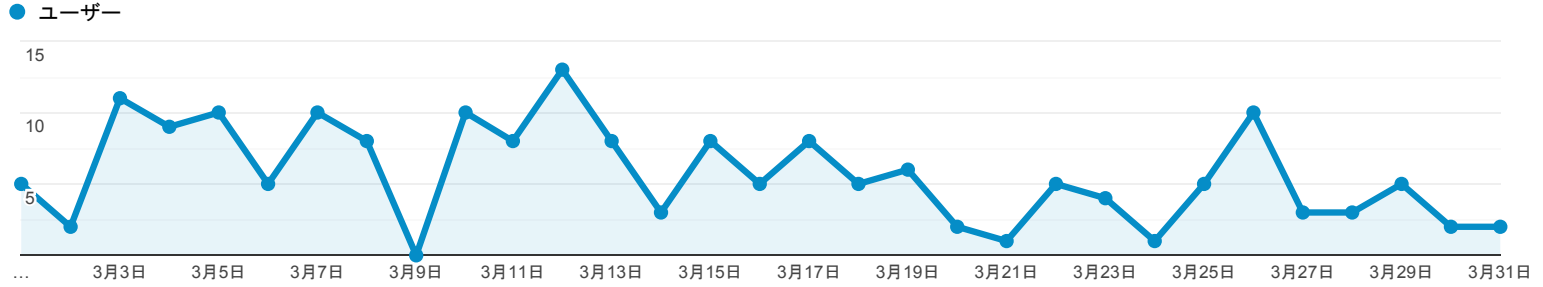

ユーザー サマリー

2019/03/01 - 2019/03/31

すべてのユーザー  
100.00% ユーザー

サマリー

<p>ユーザー</p> <p>156</p>	<p>新規ユーザー</p> <p>141</p>	<p>セッション</p> <p>186</p>
<p>ユーザーあたりのセッション数</p> <p>1.19</p>	<p>ページビュー数</p> <p>513</p>	<p>ページ/セッション</p> <p>2.76</p>
<p>平均セッション時間</p> <p>00:01:33</p>	<p>直帰率</p> <p>61.83%</p>	

■ New Visitor ■ Returning Visitor

言語	ユーザー	ユーザー (%)
1. ja-jp	69	44.23%
2. ja	47	30.13%
3. en-us	37	23.72%
4. pt-br	1	0.64%
5. pt-pt	1	0.64%
6. zh-cn	1	0.64%