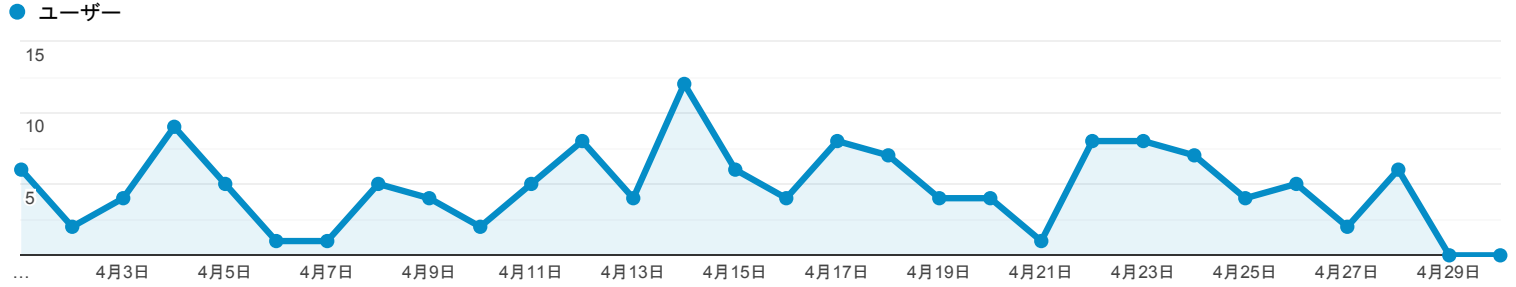

2019/04/01 - 2019/04/30

すべてのユーザー
100.00% ユーザー

サマリー

ユーザー 132	新規ユーザー 120	セッション 148
ユーザーあたりのセッション数 1.12	ページビュー数 366	ページ/セッション 2.47
平均セッション時間 00:00:56	直帰率 62.84%	

■ New Visitor ■ Returning Visitor

言語	ユーザー	ユーザー (%)
1. ja-jp	56	42.42%
2. en-us	38	28.79%
3. ja	35	26.52%
4. ko-kr	2	1.52%
5. zh-cn	1	0.76%