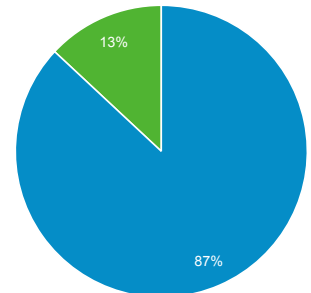

2019/04/01 - 2019/04/30

すべてのユーザー
100.00% ユーザー

サマリー

ユーザー 132	新規ユーザー 120	セッション 148
ユーザーあたりのセッション数 1.12	ページビュー数 366	ページ/セッション 2.47
平均セッション時間 00:00:56	直帰率 62.84%	

■ New Visitor ■ Returning Visitor

言語	ユーザー	ユーザー (%)
1. ja-jp	56	42.42%
2. en-us	38	28.79%
3. ja	35	26.52%
4. ko-kr	2	1.52%
5. zh-cn	1	0.76%