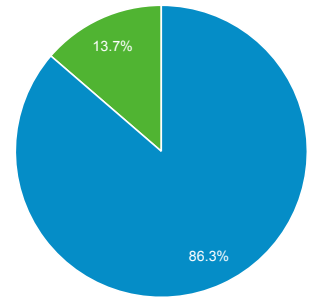

2019/05/01 - 2019/05/31

ユーザー サマリー

すべてのユーザー
100.00% ユーザー

サマリー

ユーザー 132	新規ユーザー 120	セッション 163
ユーザーあたりのセッション数 1.23	ページビュー数 453	ページ/セッション 2.78
平均セッション時間 00:02:15	直帰率 55.21%	

■ New Visitor ■ Returning Visitor

言語	ユーザー	ユーザー (%)
1. ja-jp	67	50.76%
2. ja	35	26.52%
3. en-us	27	20.45%
4. c	2	1.52%
5. zh-tw	1	0.76%