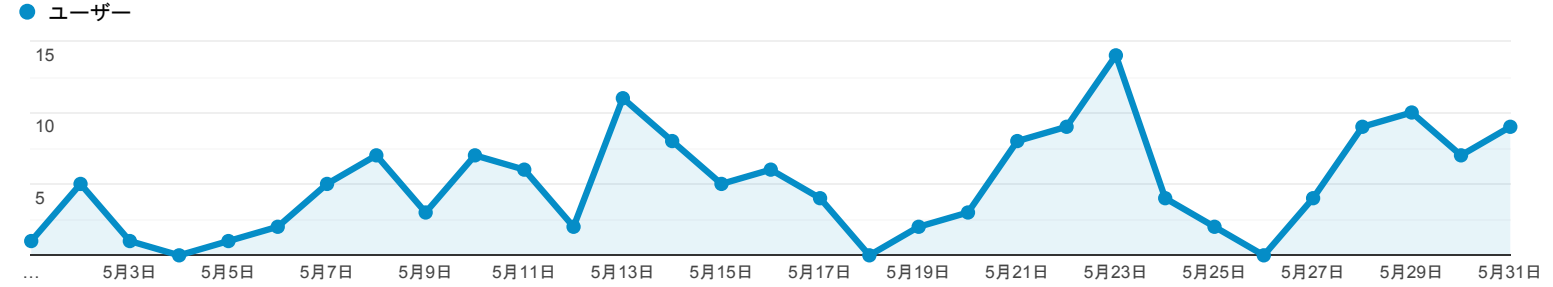

2019/05/01 - 2019/05/31

ユーザー サマリー

すべてのユーザー
100.00% ユーザー

サマリー

ユーザー 132	新規ユーザー 120	セッション 163
ユーザーあたりのセッション数 1.23	ページビュー数 453	ページ/セッション 2.78
平均セッション時間 00:02:15	直帰率 55.21%	

■ New Visitor ■ Returning Visitor

言語	ユーザー	ユーザー (%)
1. ja-jp	67	50.76%
2. ja	35	26.52%
3. en-us	27	20.45%
4. c	2	1.52%
5. zh-tw	1	0.76%