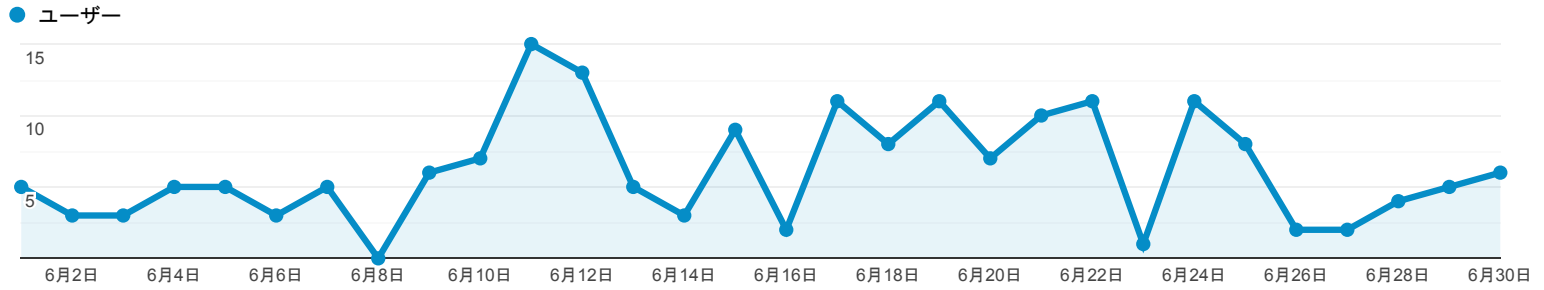

ユーザー サマリー

2019/06/01 - 2019/06/30

すべてのユーザー
100.00% ユーザー

サマリー

<p>ユーザー</p> <p>171</p>	<p>新規ユーザー</p> <p>148</p>	<p>セッション</p> <p>191</p>
<p>ユーザーあたりのセッション数</p> <p>1.12</p>	<p>ページビュー数</p> <p>483</p>	<p>ページ/セッション</p> <p>2.53</p>
<p>平均セッション時間</p> <p>00:01:18</p>	<p>直帰率</p> <p>59.16%</p>	

■ New Visitor ■ Returning Visitor

言語	ユーザー	ユーザー (%)
1. ja-jp	76	44.44%
2. en-us	50	29.24%
3. ja	39	22.81%
4. c	6	3.51%