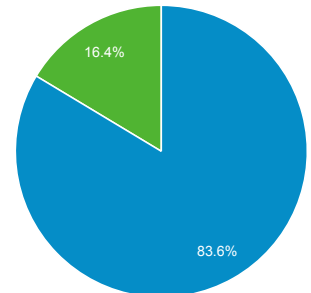

ユーザー サマリー

2019/06/01 - 2019/06/30

すべてのユーザー
100.00% ユーザー

サマリー

<p>ユーザー</p> <p>171</p>	<p>新規ユーザー</p> <p>148</p>	<p>セッション</p> <p>191</p>
<p>ユーザーあたりのセッション数</p> <p>1.12</p>	<p>ページビュー数</p> <p>483</p>	<p>ページ/セッション</p> <p>2.53</p>
<p>平均セッション時間</p> <p>00:01:18</p>	<p>直帰率</p> <p>59.16%</p>	

■ New Visitor ■ Returning Visitor

言語	ユーザー	ユーザー (%)
1. ja-jp	76	44.44%
2. en-us	50	29.24%
3. ja	39	22.81%
4. c	6	3.51%