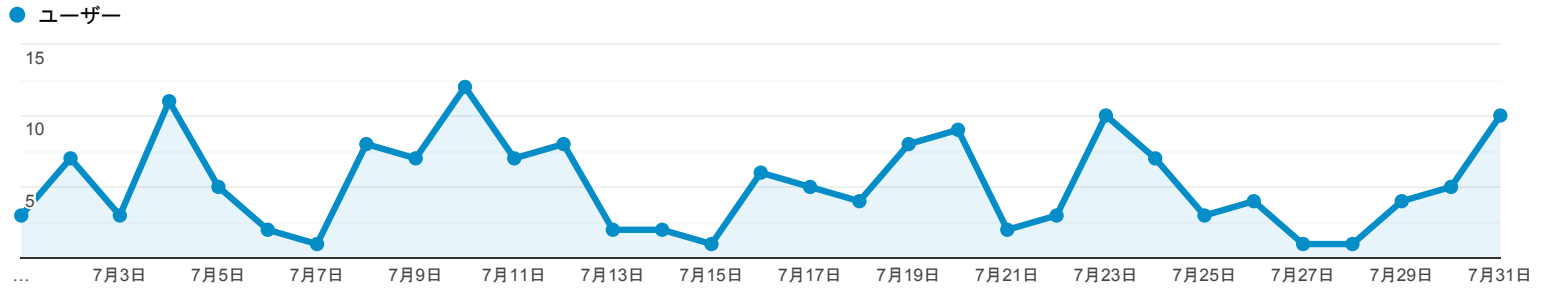

2019/07/01 - 2019/07/31

すべてのユーザー
100.00% ユーザー

サマリー

<p>ユーザー</p> <p>134</p>	<p>新規ユーザー</p> <p>115</p>	<p>セッション</p> <p>180</p>
<p>ユーザーあたりのセッション数</p> <p>1.34</p>	<p>ページビュー数</p> <p>620</p>	<p>ページ/セッション</p> <p>3.44</p>
<p>平均セッション時間</p> <p>00:02:06</p>	<p>直帰率</p> <p>51.67%</p>	