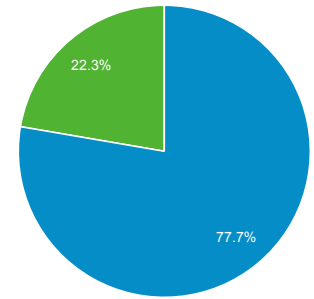

2019/07/01 - 2019/07/31

すべてのユーザー
100.00% ユーザー

サマリー

<p>ユーザー</p> <p>134</p>	<p>新規ユーザー</p> <p>115</p>	<p>セッション</p> <p>180</p>
<p>ユーザーあたりのセッション数</p> <p>1.34</p>	<p>ページビュー数</p> <p>620</p>	<p>ページ/セッション</p> <p>3.44</p>
<p>平均セッション時間</p> <p>00:02:06</p>	<p>直帰率</p> <p>51.67%</p>	

■ New Visitor ■ Returning Visitor

言語	ユーザー	ユーザー (%)
1. ja-jp	62	46.27%
2. ja	37	27.61%
3. en-us	35	26.12%