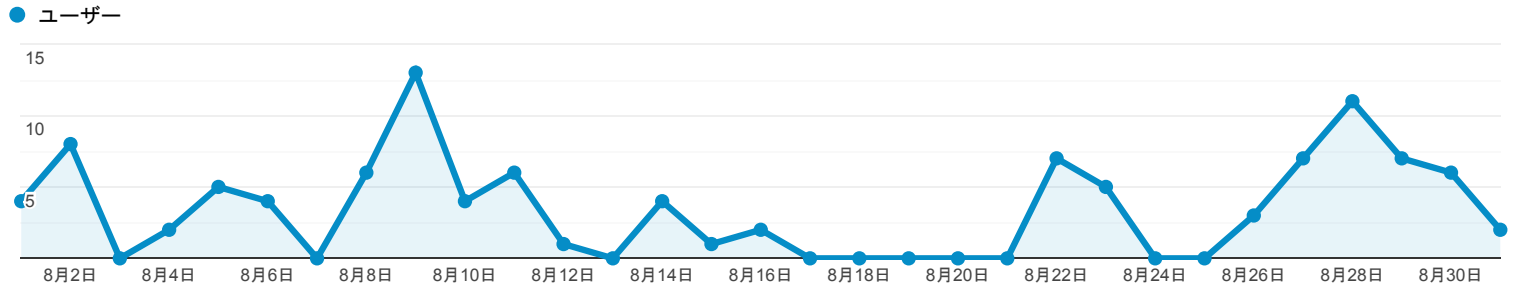

ユーザー サマリー

2019/08/01 - 2019/08/31

すべてのユーザー
100.00% ユーザー

サマリー

| | | |
|--|----------------------------------|-------------------------------------|
| <p>ユーザー</p> <p>88</p> | <p>新規ユーザー</p> <p>70</p> | <p>セッション</p> <p>126</p> |
| <p>ユーザーあたりのセッション数</p> <p>1.43</p> | <p>ページビュー数</p> <p>362</p> | <p>ページ/セッション</p> <p>2.87</p> |
| <p>平均セッション時間</p> <p>00:02:21</p> | <p>直帰率</p> <p>63.49%</p> | |