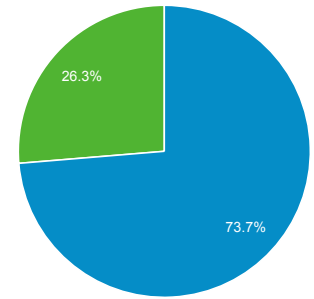

ユーザー サマリー

2019/08/01 - 2019/08/31

すべてのユーザー
100.00% ユーザー

サマリー

| | | |
|--|----------------------------------|-------------------------------------|
| <p>ユーザー</p> <p>88</p> | <p>新規ユーザー</p> <p>70</p> | <p>セッション</p> <p>126</p> |
| <p>ユーザーあたりのセッション数</p> <p>1.43</p> | <p>ページビュー数</p> <p>362</p> | <p>ページ/セッション</p> <p>2.87</p> |
| <p>平均セッション時間</p> <p>00:02:21</p> | <p>直帰率</p> <p>63.49%</p> | |

■ New Visitor ■ Returning Visitor

| 言語 | ユーザー | ユーザー (%) |
|----------|------|----------|
| 1. ja-jp | 44 | 50.00% |
| 2. ja | 24 | 27.27% |
| 3. en-us | 20 | 22.73% |