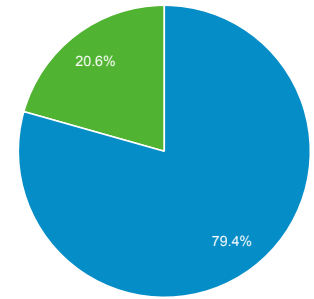

2019/10/01 - 2019/10/31

すべてのユーザー
100.00% ユーザー

サマリー

<p>ユーザー</p> <p>93</p>	<p>新規ユーザー</p> <p>77</p>	<p>セッション</p> <p>119</p>
<p>ユーザーあたりのセッション数</p> <p>1.28</p>	<p>ページビュー数</p> <p>294</p>	<p>ページ/セッション</p> <p>2.47</p>
<p>平均セッション時間</p> <p>00:01:22</p>	<p>直帰率</p> <p>55.46%</p>	

■ New Visitor ■ Returning Visitor

言語	ユーザー	ユーザー (%)
1. ja-jp	53	56.99%
2. ja	20	21.51%
3. en-us	19	20.43%
4. zh-cn	1	1.08%