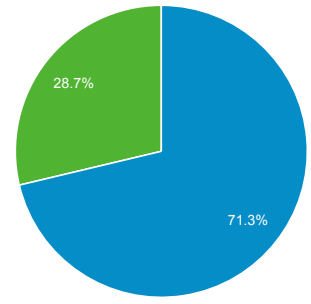

2019/11/01 - 2019/11/30

すべてのユーザー
100.00%ユーザー

サマリー

ユーザー 83	新規ユーザー 67	セッション 108
ユーザーあたりのセッション数 1.30	ページビュー数 432	ページ/セッション 4.00
平均セッション時間 00:03:28	直帰率 43.52%	

■ New Visitor ■ Returning Visitor

言語	ユーザー	ユーザー (%)
1. ja-jp	47	56.63%
2. ja	18	21.69%
3. en-us	17	20.48%
4. zh-cn	1	1.20%