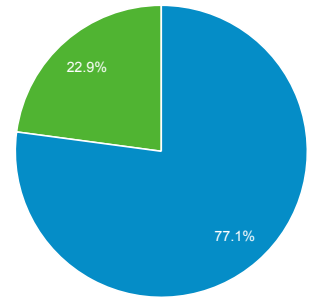

2019/12/01 - 2019/12/31

ユーザー サマリー

すべてのユーザー  
100.00% ユーザー

サマリー

<p>ユーザー</p> <p>107</p>	<p>新規ユーザー</p> <p>92</p>	<p>セッション</p> <p>162</p>
<p>ユーザーあたりのセッション数</p> <p>1.51</p>	<p>ページビュー数</p> <p>439</p>	<p>ページ/セッション</p> <p>2.71</p>
<p>平均セッション時間</p> <p>00:01:19</p>	<p>直帰率</p> <p>50.62%</p>	

■ New Visitor ■ Returning Visitor

言語	ユーザー	ユーザー (%)
1. ja-jp	57	53.27%
2. ja	28	26.17%
3. en-us	20	18.69%
4. c	2	1.87%