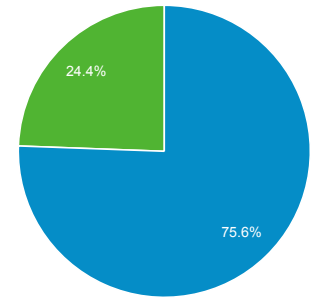

2020/01/01 - 2020/01/31

すべてのユーザー
100.00%ユーザー

サマリー

<p>ユーザー</p> <p>152</p>	<p>新規ユーザー</p> <p>130</p>	<p>セッション</p> <p>201</p>
<p>ユーザーあたりのセッション数</p> <p>1.32</p>	<p>ページビュー数</p> <p>557</p>	<p>ページ/セッション</p> <p>2.77</p>
<p>平均セッション時間</p> <p>00:01:28</p>	<p>直帰率</p> <p>48.76%</p>	

■ New Visitor ■ Returning Visitor

言語	ユーザー	ユーザー (%)
1. ja-jp	87	57.24%
2. ja	38	25.00%
3. en-us	23	15.13%
4. c	3	1.97%
5. ko-kr	1	0.66%