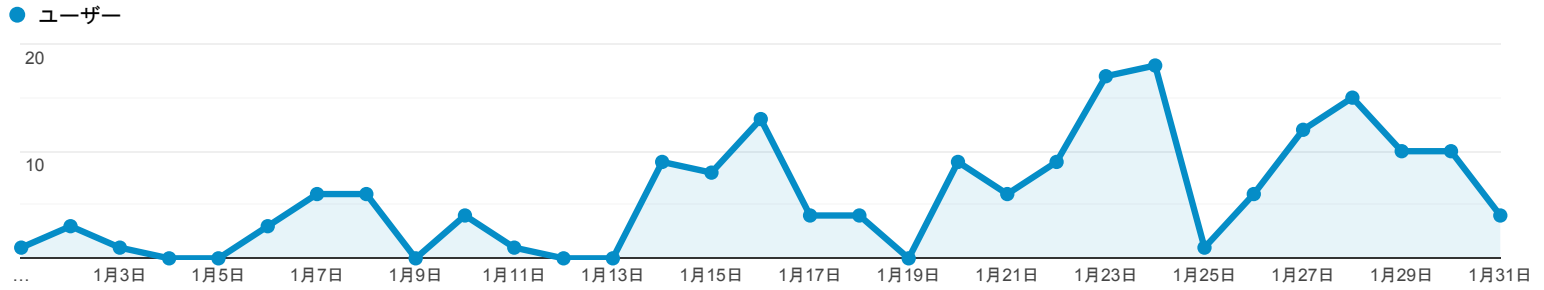

2020/01/01 - 2020/01/31

すべてのユーザー
100.00%ユーザー

サマリー

<p>ユーザー</p> <p>152</p>	<p>新規ユーザー</p> <p>130</p>	<p>セッション</p> <p>201</p>
<p>ユーザーあたりのセッション数</p> <p>1.32</p>	<p>ページビュー数</p> <p>557</p>	<p>ページ/セッション</p> <p>2.77</p>
<p>平均セッション時間</p> <p>00:01:28</p>	<p>直帰率</p> <p>48.76%</p>	