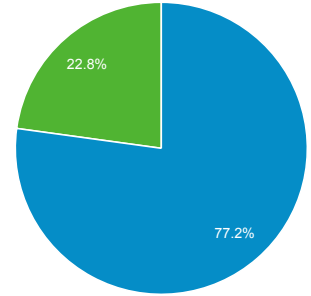

2020/03/01 - 2020/03/31

ユーザー サマリー

すべてのユーザー
100.00% ユーザー

サマリー

<p>ユーザー</p> <p>83</p>	<p>新規ユーザー</p> <p>71</p>	<p>セッション</p> <p>109</p>
<p>ユーザーあたりのセッション数</p> <p>1.31</p>	<p>ページビュー数</p> <p>280</p>	<p>ページ/セッション</p> <p>2.57</p>
<p>平均セッション時間</p> <p>00:01:57</p>	<p>直帰率</p> <p>49.54%</p>	

■ New Visitor ■ Returning Visitor

言語	ユーザー	ユーザー (%)
1. ja-jp	47	56.63%
2. ja	26	31.33%
3. en-us	5	6.02%
4. ko	2	2.41%
5. zh-cn	2	2.41%
6. en-gb	1	1.20%