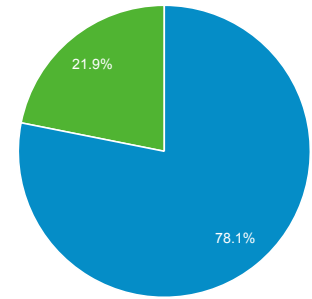

2020/04/01 - 2020/04/30

すべてのユーザー
100.00%ユーザー

サマリー

<p>ユーザー</p> <p>86</p>	<p>新規ユーザー</p> <p>75</p>	<p>セッション</p> <p>120</p>
<p>ユーザーあたりのセッション数</p> <p>1.40</p>	<p>ページビュー数</p> <p>319</p>	<p>ページ/セッション</p> <p>2.66</p>
<p>平均セッション時間</p> <p>00:01:46</p>	<p>直帰率</p> <p>61.67%</p>	

■ New Visitor ■ Returning Visitor

言語	ユーザー	ユーザー (%)
1. ja-jp	44	51.16%
2. ja	22	25.58%
3. en-us	18	20.93%
4. zh-cn	2	2.33%