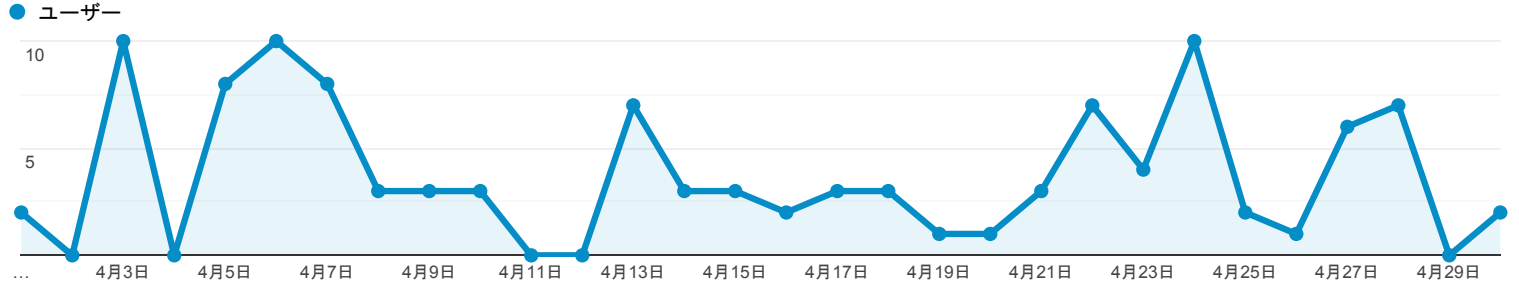

2020/04/01 - 2020/04/30

すべてのユーザー
100.00%ユーザー

サマリー

<p>ユーザー</p> <p>86</p>	<p>新規ユーザー</p> <p>75</p>	<p>セッション</p> <p>120</p>
<p>ユーザーあたりのセッション数</p> <p>1.40</p>	<p>ページビュー数</p> <p>319</p>	<p>ページ/セッション</p> <p>2.66</p>
<p>平均セッション時間</p> <p>00:01:46</p>	<p>直帰率</p> <p>61.67%</p>	

■ New Visitor ■ Returning Visitor

言語	ユーザー	ユーザー (%)
1. ja-jp	44	51.16%
2. ja	22	25.58%
3. en-us	18	20.93%
4. zh-cn	2	2.33%