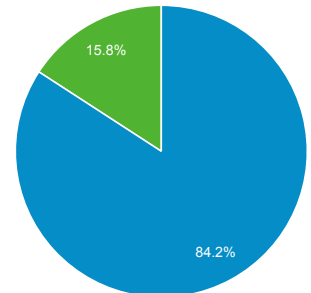

2020/05/01 - 2020/05/31

ユーザー サマリー

すべてのユーザー
100.00% ユーザー

サマリー

<p>ユーザー</p> <p>97</p>	<p>新規ユーザー</p> <p>85</p>	<p>セッション</p> <p>118</p>
<p>ユーザーあたりのセッション数</p> <p>1.22</p>	<p>ページビュー数</p> <p>271</p>	<p>ページ/セッション</p> <p>2.30</p>
<p>平均セッション時間</p> <p>00:01:08</p>	<p>直帰率</p> <p>66.95%</p>	

■ New Visitor ■ Returning Visitor

言語	ユーザー	ユーザー (%)
1. ja-jp	48	49.48%
2. ja	26	26.80%
3. en-us	23	23.71%