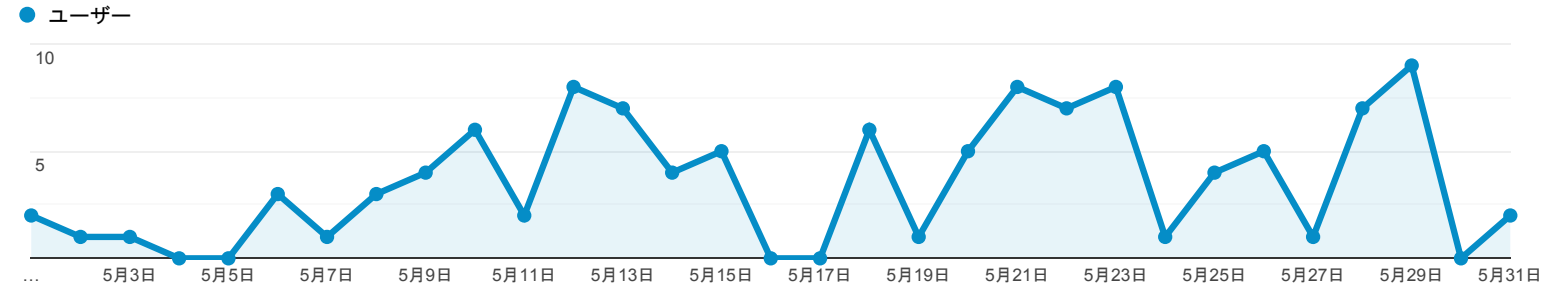

2020/05/01 - 2020/05/31

ユーザー サマリー

すべてのユーザー
100.00% ユーザー

サマリー

<p>ユーザー</p> <p>97</p>	<p>新規ユーザー</p> <p>85</p>	<p>セッション</p> <p>118</p>
<p>ユーザーあたりのセッション数</p> <p>1.22</p>	<p>ページビュー数</p> <p>271</p>	<p>ページ/セッション</p> <p>2.30</p>
<p>平均セッション時間</p> <p>00:01:08</p>	<p>直帰率</p> <p>66.95%</p>	