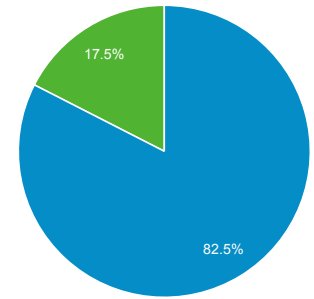

2020/06/01 - 2020/06/30

すべてのユーザー  
100.00% ユーザー

サマリー

<p>ユーザー</p> <p><b>134</b></p>	<p>新規ユーザー</p> <p><b>118</b></p>	<p>セッション</p> <p><b>185</b></p>
<p>ユーザーあたりのセッション数</p> <p><b>1.38</b></p>	<p>ページビュー数</p> <p><b>574</b></p>	<p>ページ/セッション</p> <p><b>3.10</b></p>
<p>平均セッション時間</p> <p><b>00:02:37</b></p>	<p>直帰率</p> <p><b>46.49%</b></p>	

■ New Visitor ■ Returning Visitor

言語	ユーザー	ユーザー (%)
1. ja-jp	61	45.19%
2. ja	42	31.11%
3. en-us	31	22.96%
4. en	1	0.74%