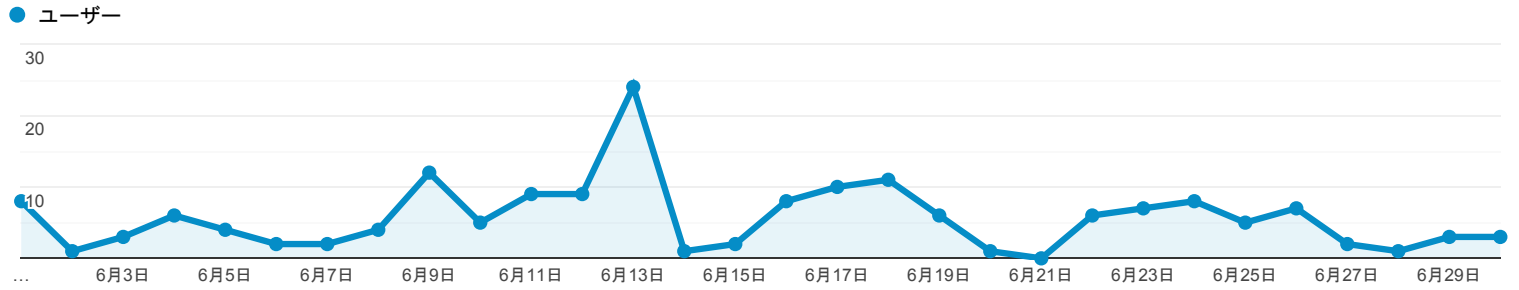

2020/06/01 - 2020/06/30

すべてのユーザー  
100.00% ユーザー

サマリー

<p>ユーザー</p> <p><b>134</b></p>	<p>新規ユーザー</p> <p><b>118</b></p>	<p>セッション</p> <p><b>185</b></p>
<p>ユーザーあたりのセッション数</p> <p><b>1.38</b></p>	<p>ページビュー数</p> <p><b>574</b></p>	<p>ページ/セッション</p> <p><b>3.10</b></p>
<p>平均セッション時間</p> <p><b>00:02:37</b></p>	<p>直帰率</p> <p><b>46.49%</b></p>	