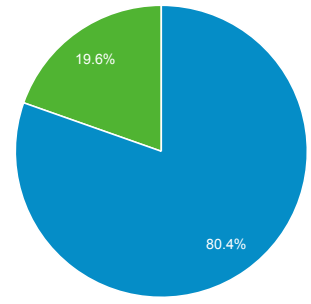

2020/07/01 - 2020/07/31

ユーザー サマリー

すべてのユーザー
100.00% ユーザー

サマリー

| | | |
|-------------------------------|-----------------------|--------------------------|
| ユーザー 96 | 新規ユーザー 82 | セッション 119 |
| ユーザーあたりのセッション数 1.24 | ページビュー数 370 | ページ/セッション 3.11 |
| 平均セッション時間 00:01:44 | 直帰率 50.42% | |

■ New Visitor ■ Returning Visitor

| 言語 | ユーザー | ユーザー (%) |
|----------|------|----------|
| 1. ja-jp | 41 | 42.71% |
| 2. ja | 37 | 38.54% |
| 3. en-us | 13 | 13.54% |
| 4. jp | 4 | 4.17% |
| 5. zh-cn | 1 | 1.04% |