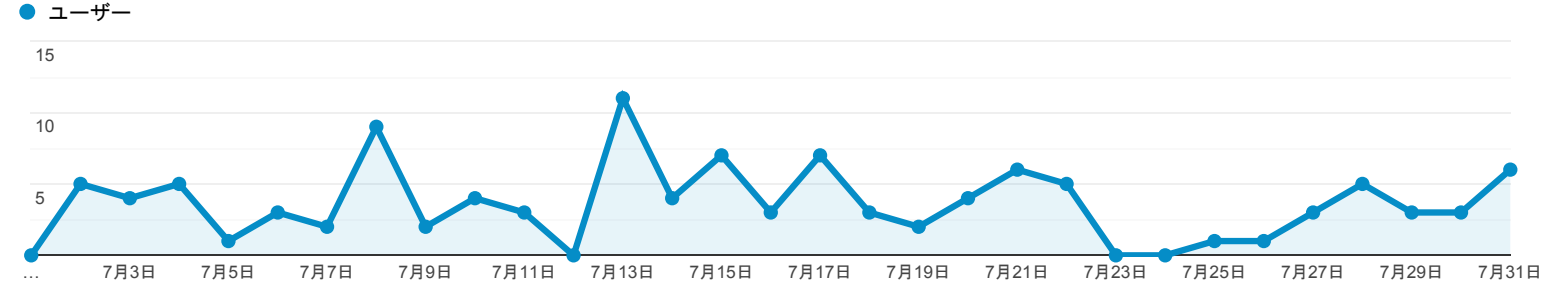

2020/07/01 - 2020/07/31

ユーザー サマリー

すべてのユーザー
100.00% ユーザー

サマリー

| | | |
|-------------------------------|-----------------------|--------------------------|
| ユーザー 96 | 新規ユーザー 82 | セッション 119 |
| ユーザーあたりのセッション数 1.24 | ページビュー数 370 | ページ/セッション 3.11 |
| 平均セッション時間 00:01:44 | 直帰率 50.42% | |

■ New Visitor ■ Returning Visitor

| 言語 | ユーザー | ユーザー (%) |
|----------|------|----------|
| 1. ja-jp | 41 | 42.71% |
| 2. ja | 37 | 38.54% |
| 3. en-us | 13 | 13.54% |
| 4. jp | 4 | 4.17% |
| 5. zh-cn | 1 | 1.04% |