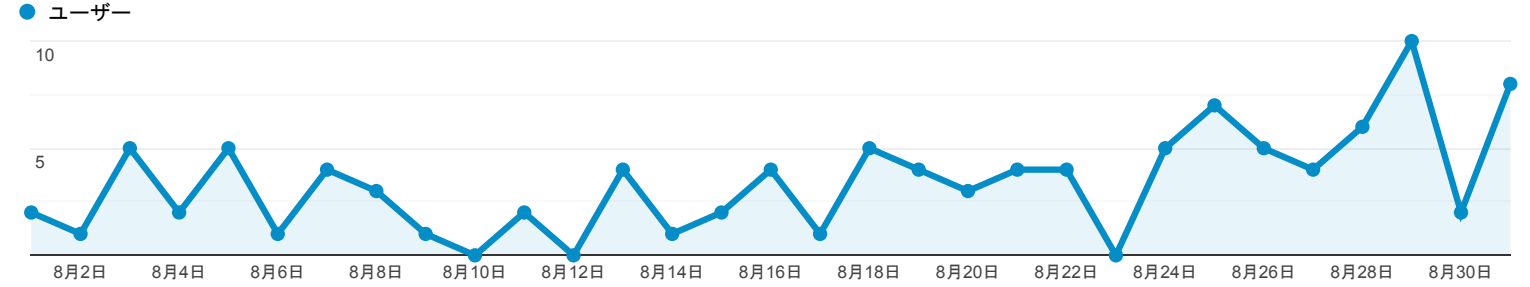

2020/08/01 - 2020/08/31

ユーザー サマリー

すべてのユーザー  
100.00% ユーザー

サマリー

■ New Visitor ■ Returning Visitor

| 言語       | ユーザー | ユーザー (%) |
|----------|------|----------|
| 1. ja    | 44   | 44.90%   |
| 2. ja-jp | 29   | 29.59%   |
| 3. en-us | 18   | 18.37%   |
| 4. jp    | 5    | 5.10%    |
| 5. zh-cn | 2    | 2.04%    |