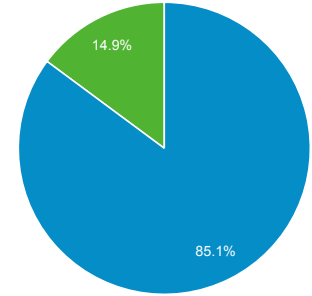

2020/08/01 - 2020/08/31

ユーザー サマリー

すべてのユーザー  
100.00% ユーザー

サマリー

■ New Visitor ■ Returning Visitor

| 言語       | ユーザー | ユーザー (%) |
|----------|------|----------|
| 1. ja    | 44   | 44.90%   |
| 2. ja-jp | 29   | 29.59%   |
| 3. en-us | 18   | 18.37%   |
| 4. jp    | 5    | 5.10%    |
| 5. zh-cn | 2    | 2.04%    |