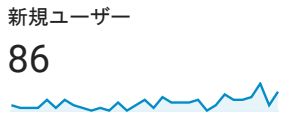

2020/08/01 - 2020/08/31

ユーザー サマリー

すべてのユーザー  
100.00% ユーザー

サマリー

■ New Visitor ■ Returning Visitor

| 言語       | ユーザー | ユーザー (%) |
|----------|------|----------|
| 1. ja    | 44   | 44.90%   |
| 2. ja-jp | 29   | 29.59%   |
| 3. en-us | 18   | 18.37%   |
| 4. jp    | 5    | 5.10%    |
| 5. zh-cn | 2    | 2.04%    |