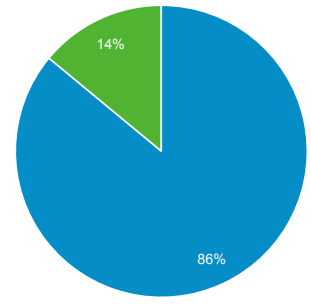

2020/09/01 - 2020/09/30

ユーザー サマリー

すべてのユーザー
100.00% ユーザー

サマリー

<p>ユーザー</p> <p>93</p>	<p>新規ユーザー</p> <p>86</p>	<p>セッション</p> <p>113</p>
<p>ユーザーあたりのセッション数</p> <p>1.22</p>	<p>ページビュー数</p> <p>276</p>	<p>ページ/セッション</p> <p>2.44</p>
<p>平均セッション時間</p> <p>00:01:48</p>	<p>直帰率</p> <p>56.64%</p>	

New Visitor Returning Visitor

言語	ユーザー	ユーザー (%)
1. ja	41	44.09%
2. ja-jp	41	44.09%
3. en-us	10	10.75%
4. en	1	1.08%