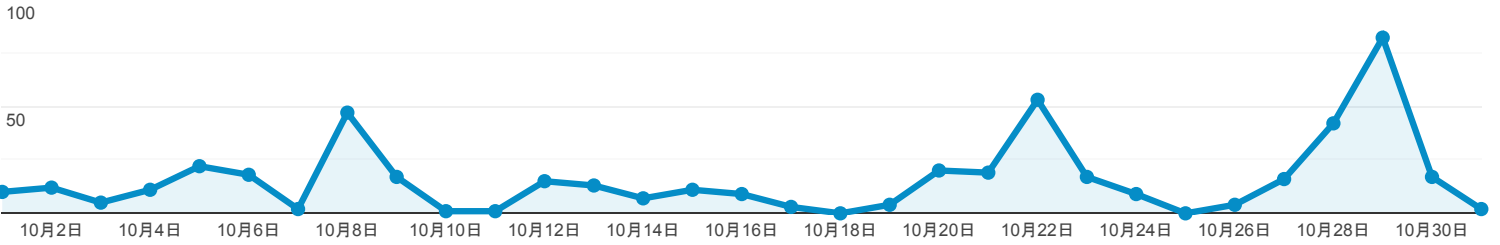

サマリー

すべてのユーザー 100.00% ページビュー数

2020/10/01 - 2020/10/31

サマリー

ページビュー数

ページビュー数

489

ページ別訪問数

336

平均ページ滞在時間

00:01:32

直帰率

55.15%

離脱率

33.54%

ページ	ページビュー数	ページビュー数 (%)
1. /	167	34.15%
2. /list/	56	11.45%
3. /事業内容/	50	10.22%
4. /abouts/	48	9.82%
5. /document/	17	3.48%
6. /link/	14	2.86%
7. /setsumeikai2018-2/	14	2.86%
8. /?p=1164&preview=true	11	2.25%
9. /news_concerned/1159/	11	2.25%
10. /news/1164/	11	2.25%