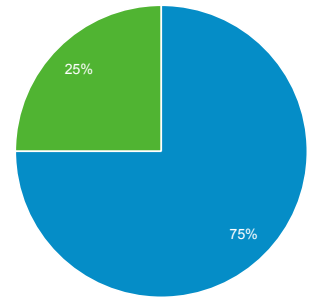

2020/11/01 - 2020/11/30

ユーザー サマリー

すべてのユーザー
100.00% ユーザー

サマリー

<p>ユーザー</p> <p>71</p>	<p>新規ユーザー</p> <p>57</p>	<p>セッション</p> <p>79</p>
<p>ユーザーあたりのセッション数</p> <p>1.11</p>	<p>ページビュー数</p> <p>262</p>	<p>ページ/セッション</p> <p>3.32</p>
<p>平均セッション時間</p> <p>00:01:37</p>	<p>直帰率</p> <p>46.84%</p>	

■ New Visitor ■ Returning Visitor

言語	ユーザー	ユーザー (%)
1. ja-jp	31	43.66%
2. ja	28	39.44%
3. en-us	5	7.04%
4. c	4	5.63%
5. zh-cn	2	2.82%
6. ko-kr	1	1.41%