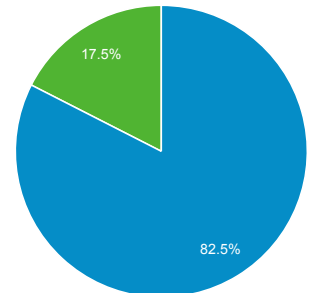

2020/12/01 - 2020/12/31

すべてのユーザー
100.00% ユーザー

サマリー

<p>ユーザー</p> <p>111</p>	<p>新規ユーザー</p> <p>99</p>	<p>セッション</p> <p>129</p>
<p>ユーザーあたりのセッション数</p> <p>1.16</p>	<p>ページビュー数</p> <p>254</p>	<p>ページ/セッション</p> <p>1.97</p>
<p>平均セッション時間</p> <p>00:01:15</p>	<p>直帰率</p> <p>62.79%</p>	

■ New Visitor ■ Returning Visitor

言語	ユーザー	ユーザー (%)
1. ja	43	38.74%
2. en-us	26	23.42%
3. ja-jp	26	23.42%
4. zh-cn	10	9.01%
5. c	5	4.50%
6. en	1	0.90%