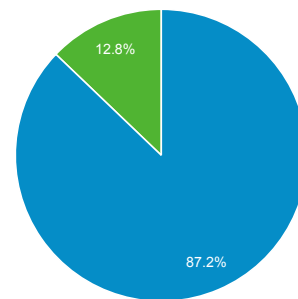

ユーザー サマリー

2021/02/01 - 2021/02/28

すべてのユーザー
100.00% ユーザー

サマリー

<p>ユーザー</p> <p>106</p>	<p>新規ユーザー</p> <p>95</p>	<p>セッション</p> <p>123</p>
<p>ユーザーあたりのセッション数</p> <p>1.16</p>	<p>ページビュー数</p> <p>320</p>	<p>ページ/セッション</p> <p>2.60</p>
<p>平均セッション時間</p> <p>00:01:42</p>	<p>直帰率</p> <p>57.72%</p>	

■ New Visitor ■ Returning Visitor

言語	ユーザー	ユーザー (%)
1. ja	52	49.06%
2. ja-jp	29	27.36%
3. en-us	11	10.38%
4. zh-cn	11	10.38%
5. c	3	2.83%