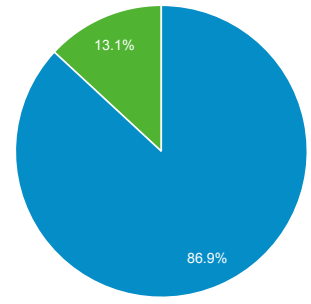

2021/03/01 - 2021/03/31

すべてのユーザー
100.00%ユーザー

サマリー

ユーザー 141	新規ユーザー 126	セッション 160
ユーザーあたりのセッション数 1.13	ページビュー数 446	ページ/セッション 2.79
平均セッション時間 00:01:27	直帰率 66.25%	

■ New Visitor ■ Returning Visitor

言語	ユーザー	ユーザー (%)
1. ja	57	40.43%
2. ja-jp	37	26.24%
3. en-us	26	18.44%
4. zh-cn	13	9.22%
5. c	8	5.67%