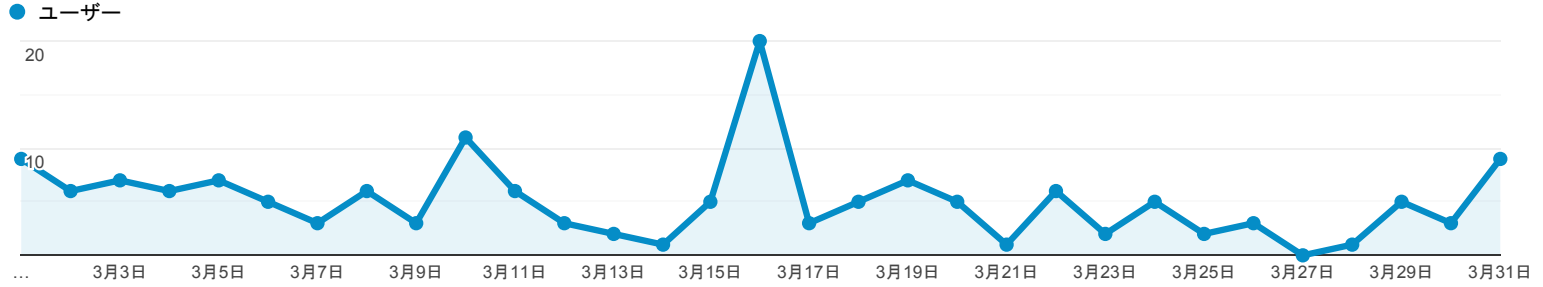

2021/03/01 - 2021/03/31

すべてのユーザー
100.00%ユーザー

サマリー

ユーザー 141	新規ユーザー 126	セッション 160
ユーザーあたりのセッション数 1.13	ページビュー数 446	ページ/セッション 2.79
平均セッション時間 00:01:27	直帰率 66.25%	

■ New Visitor ■ Returning Visitor

言語	ユーザー	ユーザー (%)
1. ja	57	40.43%
2. ja-jp	37	26.24%
3. en-us	26	18.44%
4. zh-cn	13	9.22%
5. c	8	5.67%